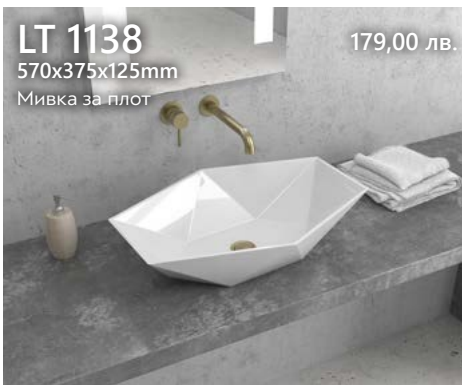

Мивка за плот

313,00 лв.

LT 3134-MMB

355x355x120mm

Мивка за плот

346,00 лв.

White mat

Black mat

VENUS
Ø380x110mm
Мивка за плот

559,00 лв.

Gold

Rose Gold

Gun Metal

Неокисляем PVD. Клапан включен.

SATURN
550x380x100mm
Мивка за плот

599,00 лв.