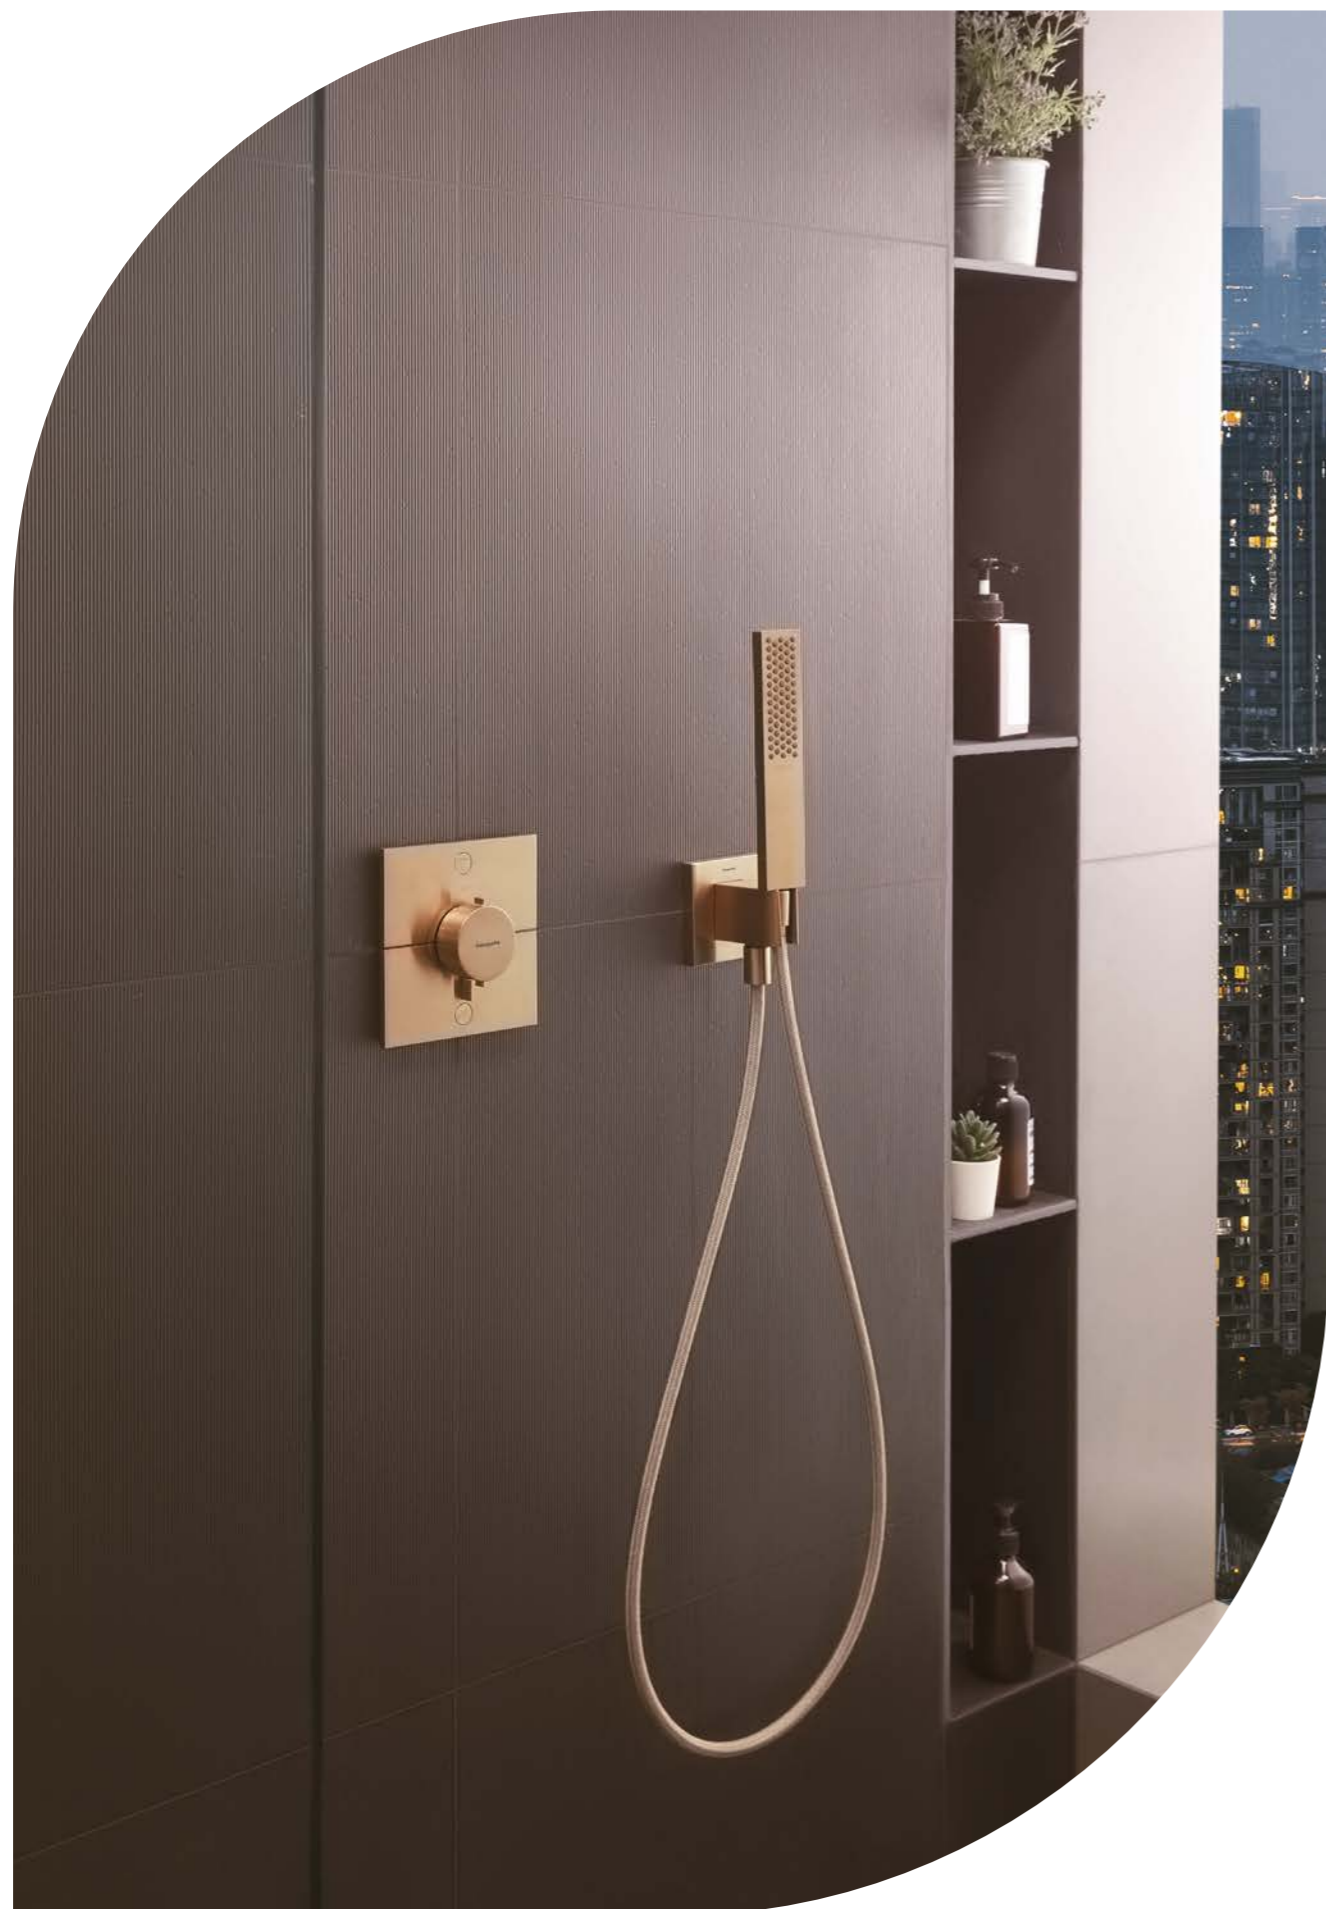

SHOWERSELECT COMFORT S

Термостатен смесител с две функции за вграждане

› включително 5 бутона със символи за различни функции

› необходими продукти: универсално тяло за вграждане iBox 2 № 01500180 (виж стр. 82)

○ iF Design Award 2023

№ 15554000 хром
1766,00 лв | **1317,00 лв**

№ 15554670 черен мат
2473,00 лв | **1844,00 лв**

№ 15554140 бронз
2650,00 лв | **1976,00 лв**