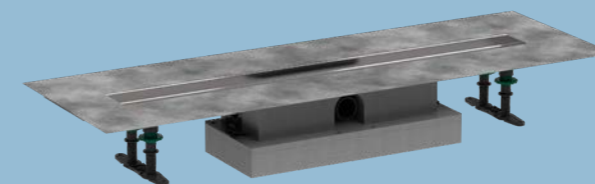

uBox universal flat

Вградено тяло и инсталационен комплект за отводнител 700 mm
› воден затвор 30 mm
› конструктивна височина мин. 57 mm
› 3 доп. подложки с обща височина 50 mm
› дебит 33 l/min при ползване на стандартния сифон, включен в комплекта
› дебит 55 l/min при ползване на Dryphon
› хоризонтално оттичане в три посоки, DN40
› лесен монтаж с помощта на регулируеми крачета

№ 56017180
977,00 лв | **729,00 лв**