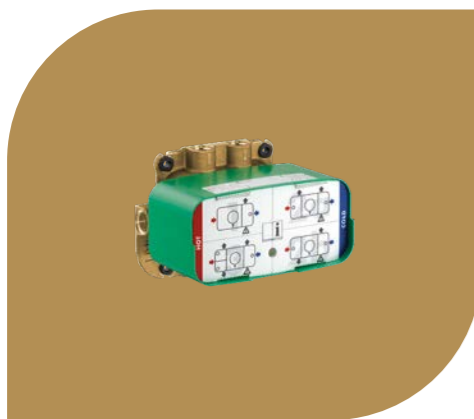

Тяло за вграждане за смесител AXOR ONE

№ 45710180
854,00 лв | **604,00 лв**