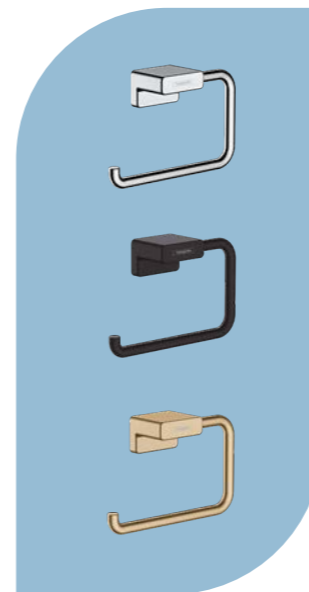

ADDSTORIS

Ъглова етажерка мрежа
> материал: метал

№ 41741000 хром
98,00 лв | **72,00 лв**

№ 41741670 черен мат
137,00 лв | **101,00 лв**

№ 41741140 бронз
146,00 лв | **109,00 лв**

ADDSTORIS

Държач за тоалетна хартия
> материал: метал

№ 41771000 хром
95,00 лв | **70,00 лв**

№ 41771670 черен мат
133,00 лв | **99,00 лв**

№ 41771140 бронз
142,00 лв | **106,00 лв**