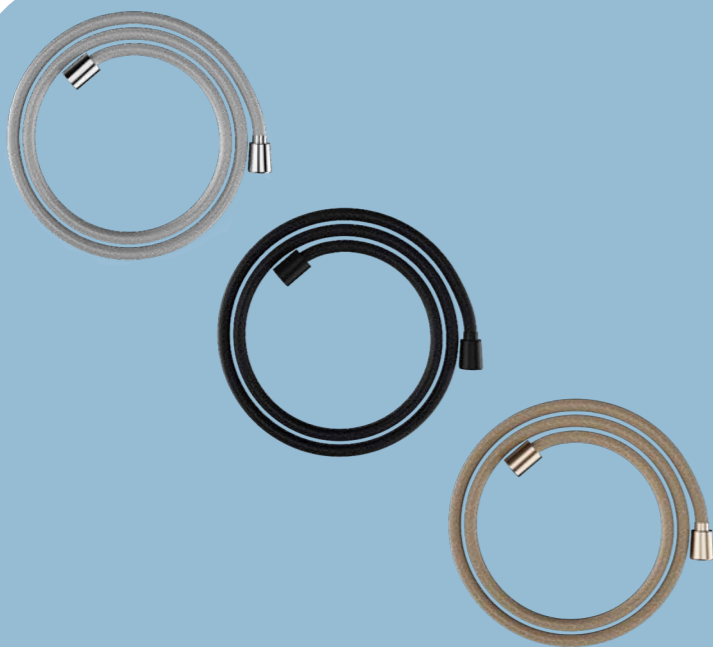

FIXFIT S

1. Стенно коляно
   > с възвратен клапан

№ 26453000 хром
72,00 лв | **53,00 лв**

№ 26453670 черен мат
100,00 лв | **75,00 лв**

№ 26453140 бронз
108,00 лв | **80,00 лв**