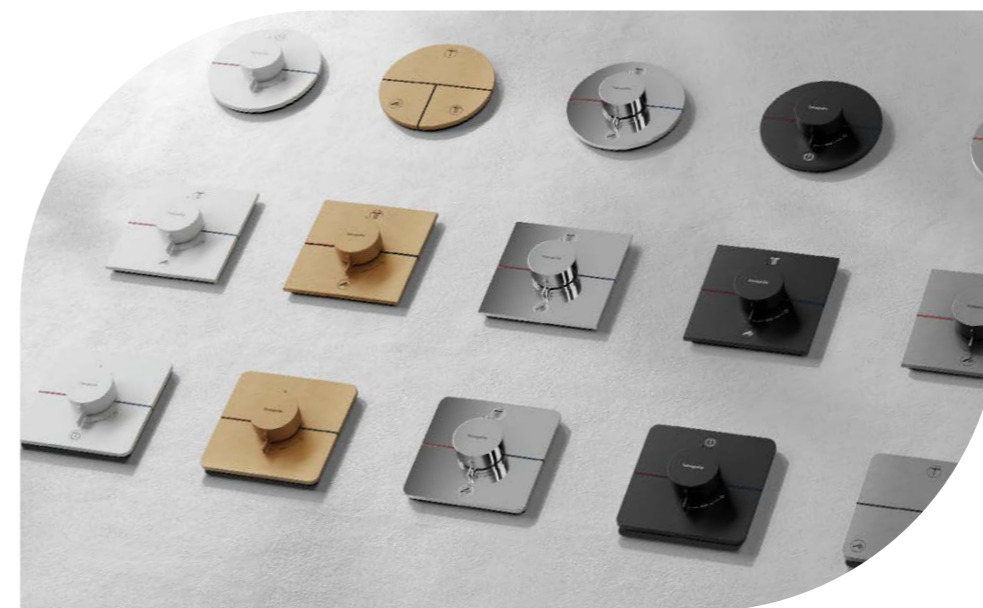

iBox universal 2 е новото, усъвършенствано вградено тяло, необходимо за монтаж на смесителите от новите серии ShowerSelect Comfort и DuoTurn. То е съвместимо и с всички съществуващи серии външни тела посредством допълнителен адаптер. iBox universal 2 позволява по-бърз, по-лесен и по-безопасен монтаж за най-различни монтажни ситуации - благодарение на интелигентни функции като практичния плъзгащ се ръкав, предварително монтираното уплътнение и предварително сглобения функционален блок.

НОВО

Предимствата на iBox universal 2

- › Повеќе опции за монтаж благодарение на новиот монтажен пръстен
- › Нов плъзгащ се ръкав – без нужда от рязане за напасване на дълбочината
- › Нищо не се губи или забравя благодарение на предварително монтираното уплътнение
- › Корпусът от ЕРР (експандиран полипропилен) осигурява отлична шумо- и топлоизолация
- › Лесно подравняване благодарение на интегрирания кръгъл нивелир и на защитната капачка с твърди опори за поставяне на стандартен нивелир
- › Ротационно-симетричен монтаж (всички връзки са еднакви), така че може да се използва универсално – за по-малко грешки и по-малко сложност
- › Подходящ за стандартни размери на тръби благодарение на 4 връзки Rp 1/2
- › Съвместим и с всички стари серии външни тела (чрез допълнителен адаптер)
- › Повеќе безопасност чрез спазване на стандарт EN1717