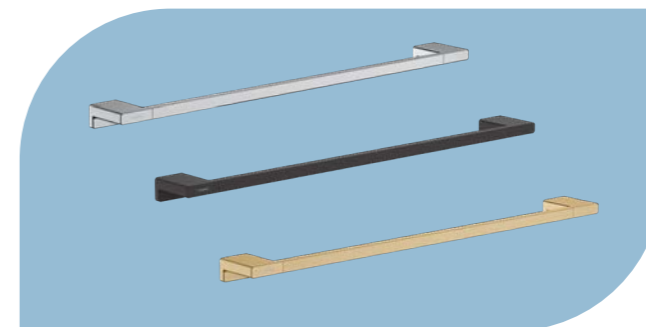

ADDSTORIS

Хавлийник
> материал: метал
> дължина 648 mm

№ 41747000 хром
136,00 лв | **101,00 лв**

№ 41747670 черен мат
189,00 лв | **141,00 лв**

№ 41747140 бронз
203,00 лв | **151,00 лв**