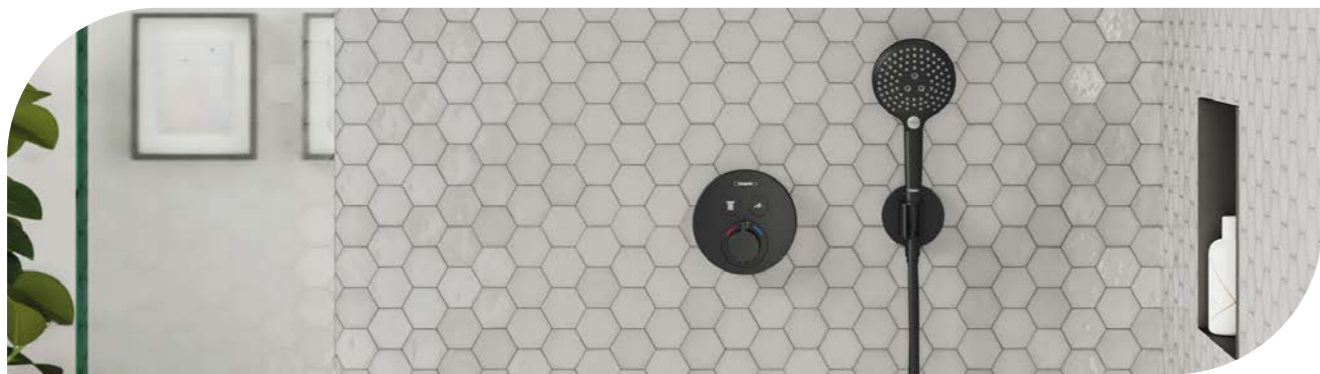

DESIGNFLEX

1. Текстилен шланг за душ
   > дължина 160 см
   > висококачествен текстилен шланг за душ
   > водоустойчив и водоотблъскващ материал
   > пивотни конектори предпазват шланга от усукване
   > със защита срещу пречупване
   > може да се почиства в миялна машина до 60°C

№ 28260000 хром
89,00 лв | **67,00 лв**

№ 28260670 черен мат
124,00 лв | **93,00 лв**

№ 28260140 бронз
134,00 лв | **99,00 лв**