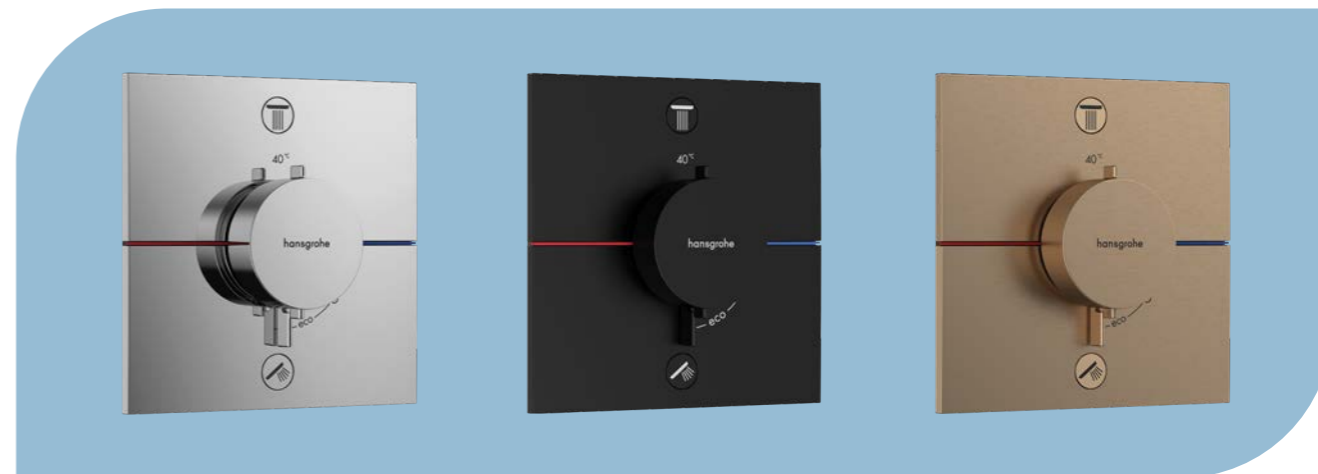

SHOWERSELECT COMFORT E

Термостатен смесител с две функции за вграждане

› включително 5 бутона със символи за различни функции

› необходими продукти: универсално тяло за вграждане iBox 2 № 01500180 (виж стр. 82)

○ iF Design Award 2023

№ 15572000 хром
1766,00 лв | **1317,00 лв**

№ 15572670 черен мат
2473,00 лв | **1844,00 лв**

№ 15572140 бронз
2650,00 лв | **1976,00 лв**