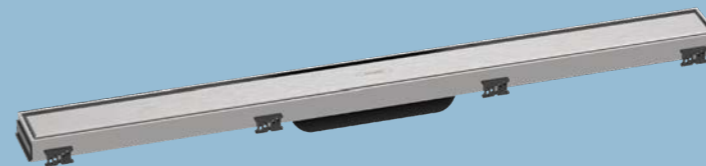

RAINDRAIN Match

- Линеен отводнител 800 mm
- › ширина 62 mm
- › от едната страна подвижен капак от неръждаема стомана, от другата може да се облицова с плочки с дебелина до 12 mm
- › монтаж до стената или на отстояние от нея
- › специален сифон Dgуrphon с дебит до 60 l/min и сух механичен затвор
- › регулируема височина 7-18 mm посредством крачета
- › необходими продукти: инсталационен комплект uBox universal flat № 56018180 (виж стр. 83)
- reddot Award 2022 winner
- German Design Award 2022 special
- Iconic Awards 2022 Inovative Interior winner

№ 56038800 неръждаема стомана
488,00 лв | **364,00 лв**

RAINDRAIN Match

- Линеен отводнител 700 mm
- › ширина 62 mm
- › от едната страна подвижен капак от неръждаема стомана, от другата може да се облицова с плочки с дебелина до 12 mm
- › монтаж до стената или на отстояние от нея
- › специален сифон Dgуrphon с дебит до 60 l/min и сух механичен затвор
- › регулируема височина 7-18 mm посредством крачета
- › необходими продукти: инсталационен комплект uBox universal flat № 56017180 (виж стр. 83)
- reddot Award 2022 winner
- German Design Award 2022 special
- Iconic Awards 2022 Inovative Interior winner

№ 56037800 неръждаема стомана
464,00 лв | **346,00 лв**