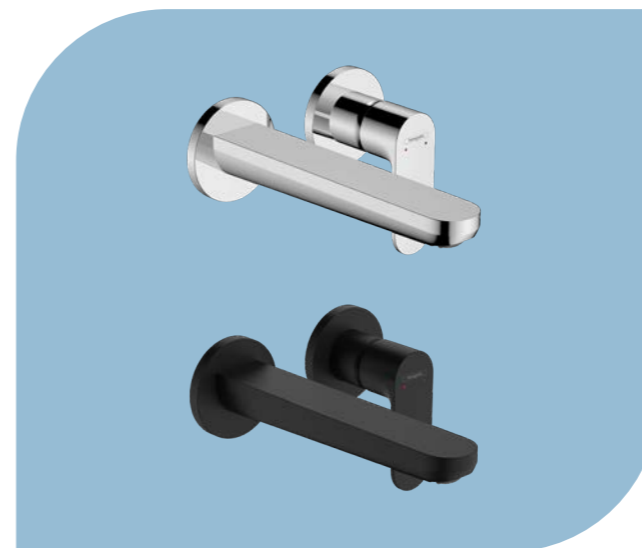

№ 72581670 черен мат
 545,00 лв | **409,00 лв**

REBRIS S 110 CoolStart

Смесител за умивалник с поп-уп витло за сифон
 › ComfortZone 110
 › проекция на чучура 133 mm
 › функция CoolStart за пестене на енергия: при отваряне в нормално положение на ръкохватката потича студена вода
 ○ iF Design Award 2022
 ○ reddot award 2022 winner

№ 72519000 хром
 269,00 лв | **202,00 лв**

№ 72519670 черен мат
 336,00 лв | **252,00 лв**

REBRIS S

Смесител за умивалник за вграждане, стенов монтаж
 › проекция на чучура 200 mm
 › решетъчно витло за сифон, постоянно отворено
 › ръкохватката може да се монтира отляво или отдясно
 › необходими продукти: тяло за вграждане № 13622180 (виж стр. 82)
 ○ iF Design Award 2022
 ○ reddot award 2022 winner