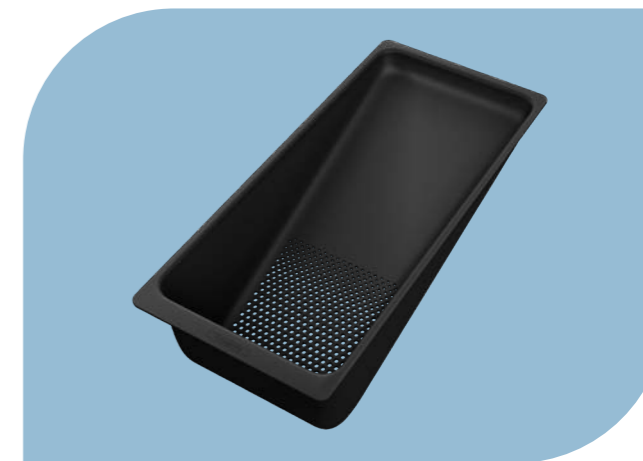

№ 72802000 хром
725,00 лв | **538,00 лв**

№ 72802670 черен мат
943,00 лв | **700,00 лв**

TALIS M54 220 1jet EcoSmart

Кухненски смесител

- › ComfortZone 220
- › обхватът на въртене на чучура може да се наглася на 60°, 110°, 150° или 360°
- › един вид струя – ламинарна
- › дебит 5 l/min
- › тръбни връзки G 3/8
- › възможност за ограничаване на макс. температура
- › интегриран възвратен клапан
- iF Design Award 2020

№ 72843000 хром
582,00 лв | **433,00 лв**

№ 72843670 черен мат
757,00 лв | **562,00 лв**

F14

Мултифункционално сито за кухненска мивка
 > за миене на плодове и зеленчуци и др.
 > подходящо за кухненски мивки hansgrohe S51 SilicaTec, hansgrohe S71, както и на други мивки с корито от 400 mm до 406 mm
 > материал: пластмаса
 ○ German Design Award 2020 gold