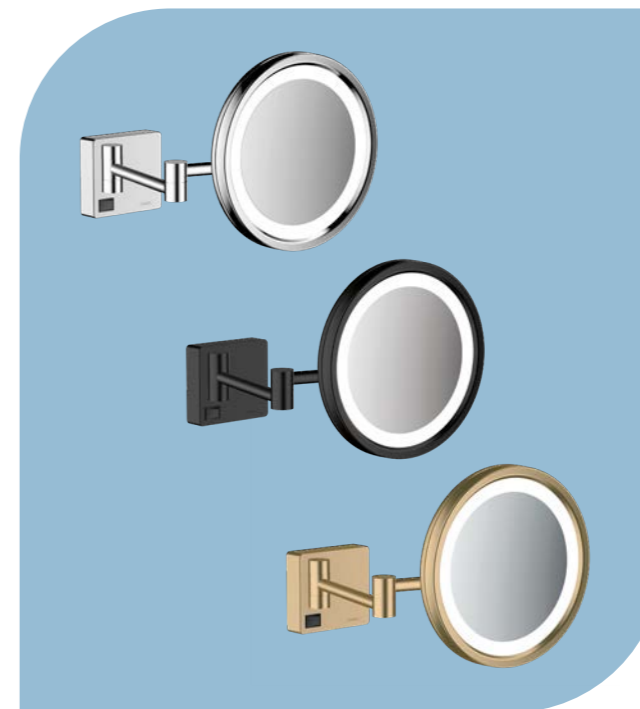

ADDSTORIS

Увеличително огледало с
LED осветление
> материал: метал
> трикратно увеличение
> осветително тяло max. 2 W
(21 x 0.08 W/LED)

№ 41790000 хром
414,00 лв | **307,00 лв**

№ 41790670 черен мат
579,00 лв | **431,00 лв**

№ 41790140 бронз
621,00 лв | **461,00 лв**