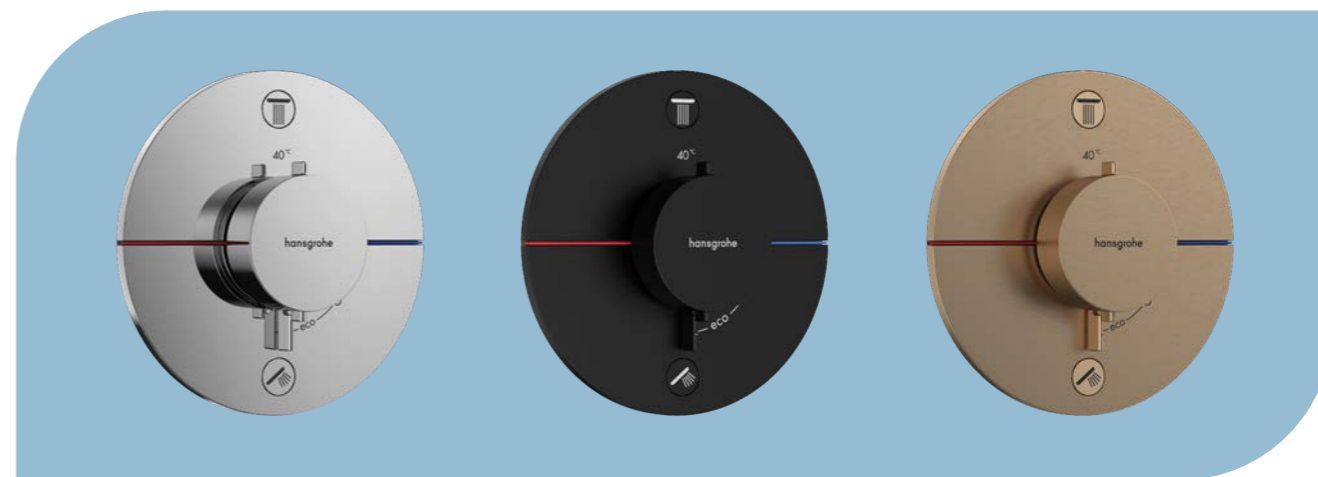

SHOWERSELECT COMFORT S

Термостатен смесител с две функции за вграждане

› включително 5 бутона със символи за различни функции

› необходими продукти: универсално тяло за вграждане iBox 2 № 01500180 (виж стр. 82)

○ iF Design Award 2023

№ 15554000 хром
1766,00 лв | **1317,00 лв**

№ 15554670 черен мат
2473,00 лв | **1844,00 лв**

№ 15554140 бронз
2650,00 лв | **1976,00 лв**