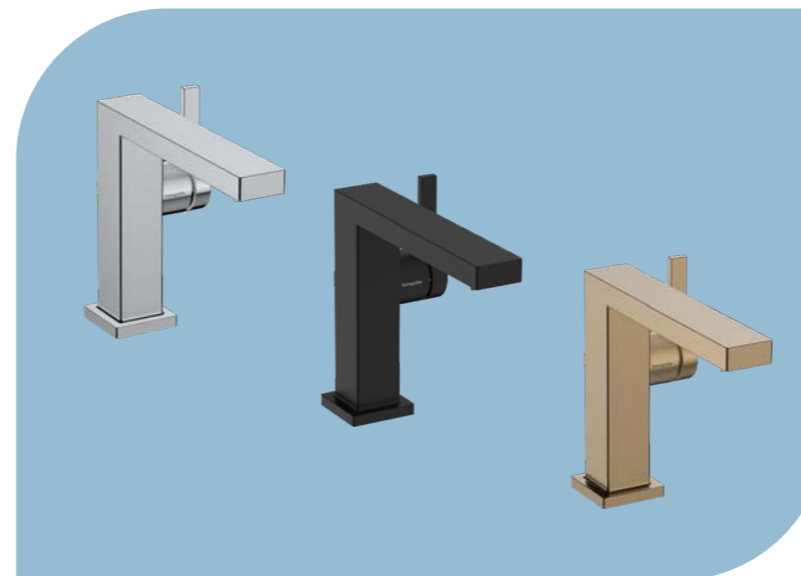

№ 73023000 хром
 479,00 лв | **358,00 лв**

№ 73023670 черен мат
 671,00 лв | **500,00 лв**

№ 73023140 бронз
 719,00 лв | **536,00 лв**

**VIVENIS 110**

- Смесител за умивалник с рор-уп витло за сифон
 › ComfortZone 110
 › проекция на чучура 146 mm
 › струя тип WaterfallStream
 ○ iF Design Award 2021
 ○ reddot award 2021 winner
 ○ German Design Award 2022 winner