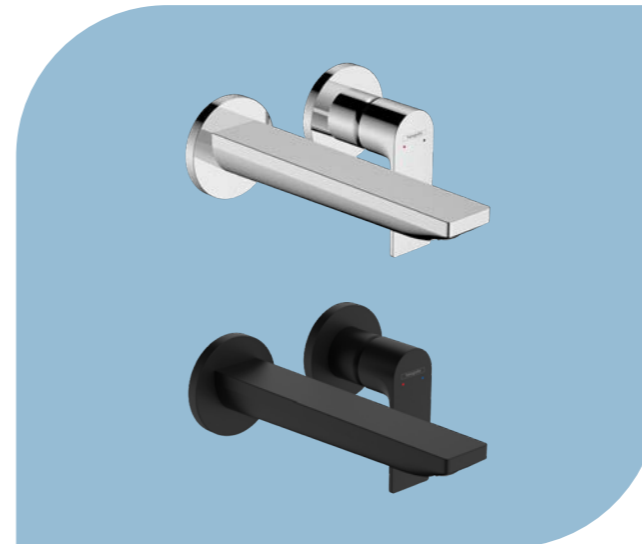

№ 75042000 хром
 656,00 лв | **487,00 лв**

№ 75042670 черен мат
 918,00 лв | **682,00 лв**

REBRIS E 110 CoolStart

Смесител за умивалник с поп-ап витло за сифон
 › ComfortZone 110
 › проекция на чучура 133 mm
 › функция CoolStart за пестене на енергия: при отваряне в нормално положение на ръкохватката потича студена вода
 ○ iF Design Award 2022
 ○ reddot award 2022 winner

№ 72559000 хром
 281,00 лв | **211,00 лв**

№ 72559670 черен мат
 352,00 лв | **264,00 лв**

REBRIS E

Смесител за умивалник за вграждане, стенов монтаж
 › проекция на чучура 200 mm
 › решетъчно витло за сифон, постоянно отворено
 › ръкохватката може да се монтира отляво или отдясно
 › необходими продукти: тяло за вграждане № 13622180 (виж стр. 82)
 ○ iF Design Award 2022
 ○ reddot award 2022 winner