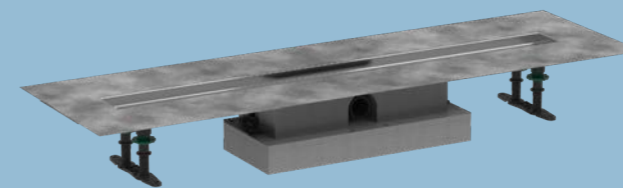

Тяло за вграждане на комплектите интимен душ с управление

№ 29235180
95,00 лв | **71,00 лв**

uBox universal flat

Вградено тяло и инсталационен комплект за отводнител 800 mm
› воден затвор 30 mm
› конструктивна височина мин. 57 mm
› 3 доп. подложки с обща височина 50 mm
› дебит 33 l/min при ползване на стандартния сифон, включен в комплекта
› дебит 55 l/min при ползване на Dryphon
› хоризонтално оттичане в три посоки, DN40
› лесен монтаж с помощта на регулируеми крачета

№ 56018180
987,00 лв | **736,00 лв**