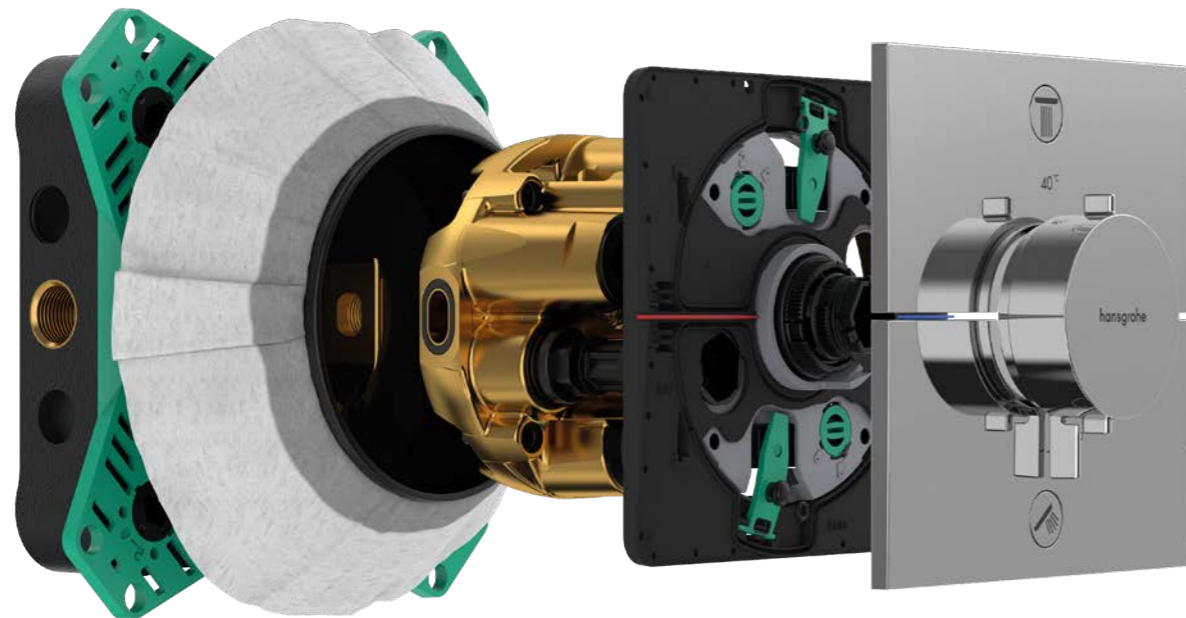

№ 700

златен гланц

Очарователен вид – полираните повърхности превръщат Вашата баня в едно луксозно убежище. Без да се натрапват, те внасят елегантно сияние в интериора.

№ 990

БЪДЕЩЕТО Е ТУК!

iBox universal 2 + ShowerSelect Comfort и DuoTurn

iBox universal 2 е новото, усъвършенствано вградено тяло, необходимо за монтаж на смесителите от новите серии ShowerSelect Comfort и DuoTurn. То е съвместимо и с всички съществуващи серии външни тела посредством допълнителен адаптер. iBox universal 2 позволява по-бърз, по-лесен и по-безопасен монтаж за най-различни монтажни ситуации - благодарение на интелигентни функции като практичния плъзгащ се ръкав, предварително монтираното уплътнение и предварително сглобения функционален блок.

НОВО

Предимствата на iBox universal 2

- › Повеќе опции за монтаж благодарение на новиот монтажен пръстен
- › Нов плъзгащ се ръкав – без нужда от рязане за напасване на дълбочината
- › Нищо не се губи или забравя благодарение на предварително монтираното уплътнение
- › Корпусът от ЕРР (експандиран полипропилен) осигурява отлична шумо- и топлоизолация
- › Лесно подравняване благодарение на интегрирания кръгъл нивелир и на защитната капачка с твърди опори за поставяне на стандартен нивелир
- › Ротационно-симетричен монтаж (всички връзки са еднакви), така че може да се използва универсално – за по-малко грешки и по-малко сложност
- › Подходящ за стандартни размери на тръби благодарение на 4 връзки Rp 1/2
- › Съвместим и с всички стари серии външни тела (чрез допълнителен адаптер)
- › Повеќе безопасност чрез спазване на стандарт EN1717