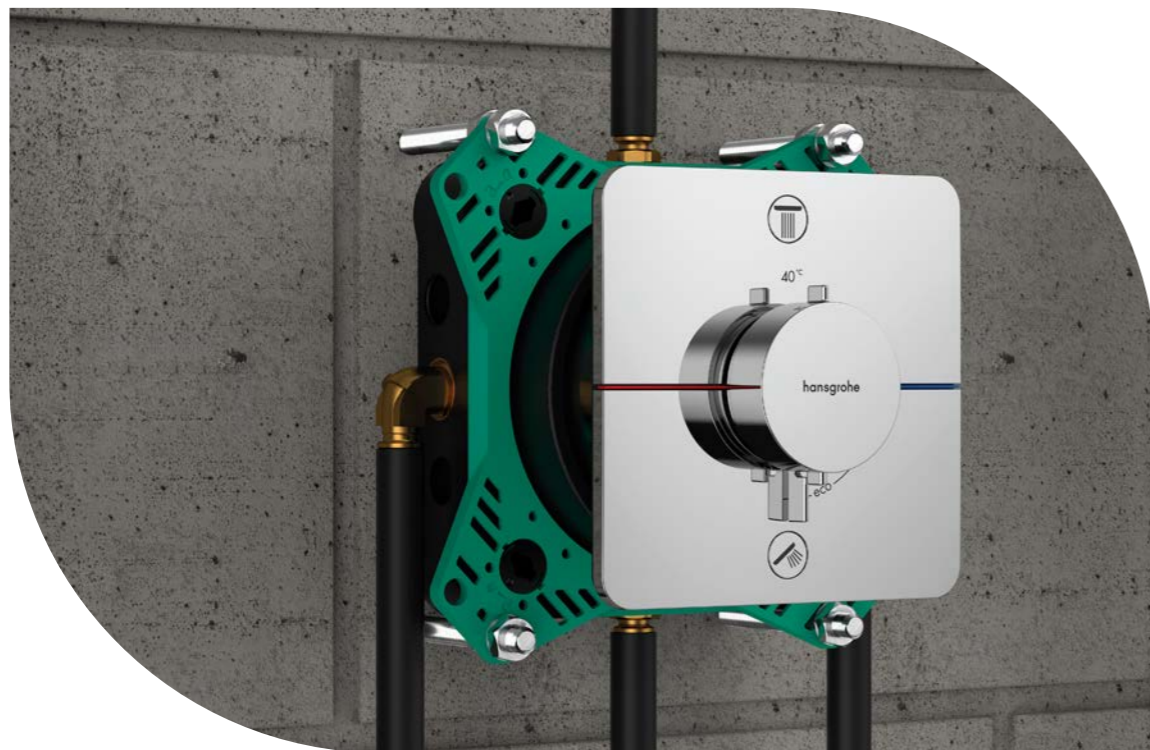

iBox universal 2 е новото, усъвършенствано вградено тяло, необходимо за монтаж на смесителите от новите серии ShowerSelect Comfort и DuoTurn. То е съвместимо и с всички съществуващи серии външни тела посредством допълнителен адаптер. iBox universal 2 позволява по-бърз, по-лесен и по-безопасен монтаж за най-различни монтажни ситуации - благодарение на интелигентни функции като практичния плъзгащ се ръкав, предварително монтираното уплътнение и предварително сглобения функционален блок.

НОВО

Предимствата на iBox universal 2

- › Повеќе опции за монтаж благодарение на новиот монтажен пръстен
- › Нов плъзгащ се ръкав – без нужда от рязане за напасване на дълбочината
- › Нищо не се губи или забравя благодарение на предварително монтираното уплътнение
- › Корпусът от ЕРР (експандиран полипропилен) осигурява отлична шумо- и топлоизолация
- › Лесно подравняване благодарение на интегрирания кръгъл нивелир и на защитната капачка с твърди опори за поставяне на стандартен нивелир
- › Ротационно-симетричен монтаж (всички връзки са еднакви), така че може да се използва универсално – за по-малко грешки и по-малко сложност
- › Подходящ за стандартни размери на тръби благодарение на 4 връзки Rp 1/2
- › Съвместим и с всички стари серии външни тела (чрез допълнителен адаптер)
- › Повеќе безопасност чрез спазване на стандарт EN1717