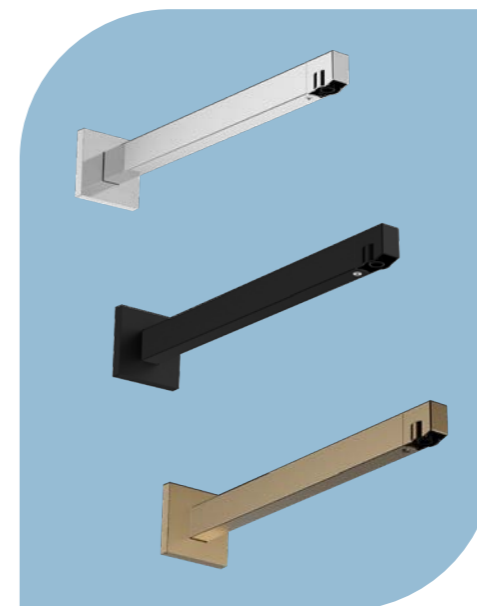

Рамо за монтаж на душ писта на стена
> дължина 390 mm
> ъгъл 90°

№ 24337000 хром
326,00 лв | **242,00 лв**

№ 24337670 черен мат
456,00 лв | **339,00 лв**

№ 24337140 бронз
489,00 лв | **363,00 лв**