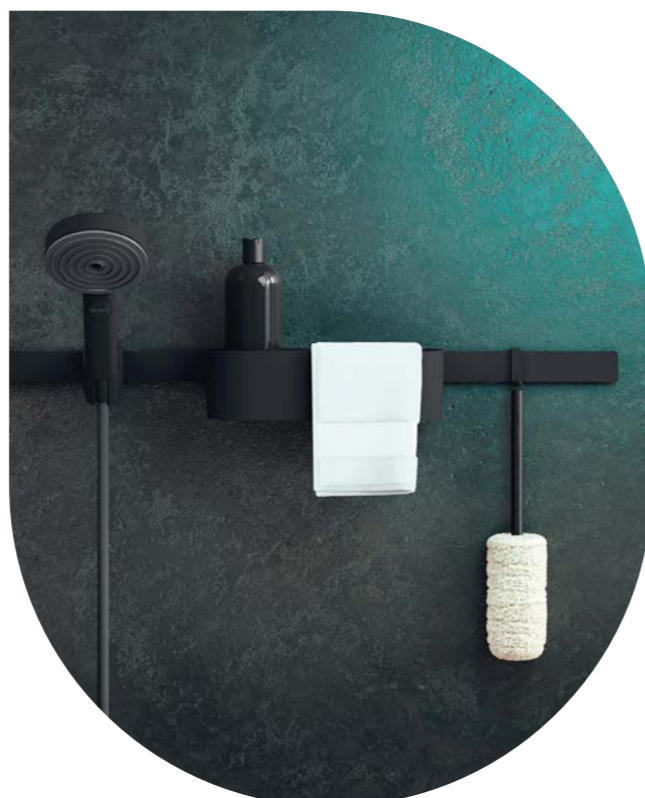

WALLSTORIS

Комплект аксесоари за душа
Комплектът включва:
> носеща релса за монтаж на стена, дълж. 500 mm; може да се монтира хоризонтално или вертикално с винтове или чрез залепване (вкл. комплект лепило)
> плитка кошница за съхранение, 250 x 100 mm, дълбочина 39 mm
> 2 бр. закачалки
> гумена четка за подсушаване на душа
> аксесоарите се закачат на носещата релса чрез клик

№ 27967670 черен мат
~~140,00 лв~~ | **104,00 лв**