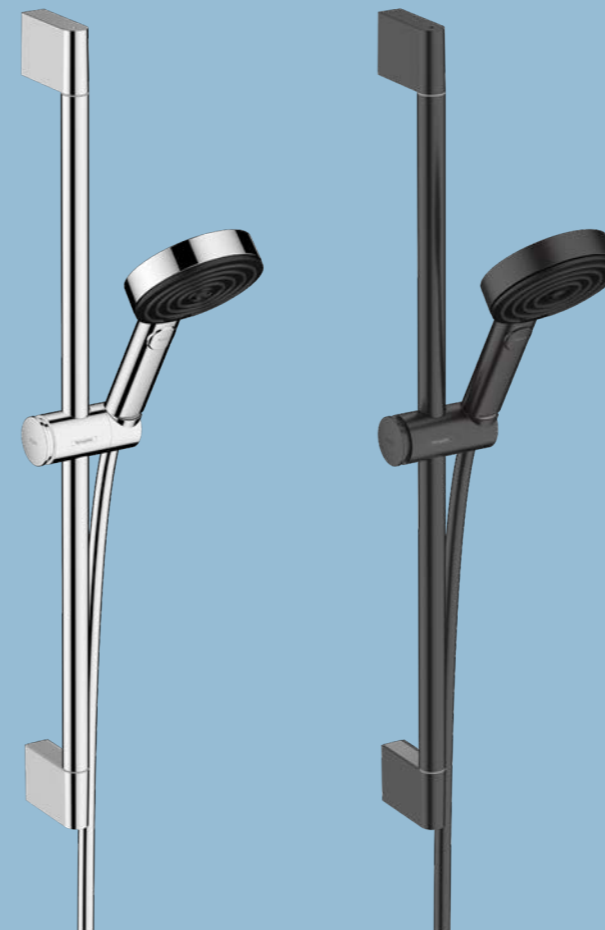

PULSIFY Select S 105 3jet Relaxation

Душ комплект – ръчен душ, окачване 65 cm и шланх 160 cm
› видове струи: PowderRain, IntenseRain, Massage spray
› смяна на струите чрез бутон Select
› размер на спрей-диска Ø 105 mm
› междуосие 625 mm
Комплектът включва:
› ръчен душ Pulsify Select S105 3jet Relaxation, № 24110000 / 670
› тръбно окачване 650 mm
› шланх Isiflex 160cm, № 28276000 / 670
○ iF Design Award 2021
○ reddot Award 2021 winner

№ 24160000 хром
253,00 лв | **188,00 лв**

№ 24160670 черен мат
353,00 лв | **262,00 лв**