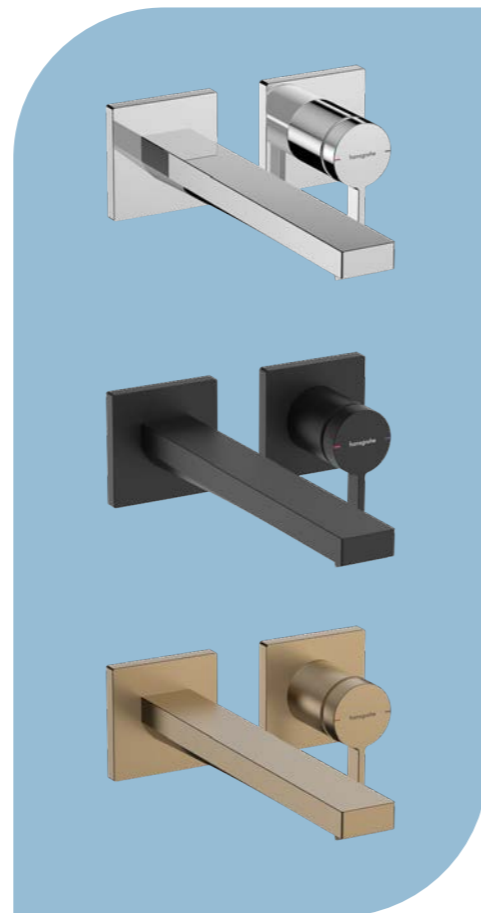

TECTURIS E 110 EcoSmart+

Стенен смесител за умивалник, вграден
› ComfortZone 110
› проекция на чучура 225 mm
› функция EcoSmart+ за пестене на вода и енергия (дебит 4 l/min)
› необходими продукти: тяло за вграждане № 13622180 (виж стр. 82)
○ iF Design Award 2023

№ 73051000 хром
640,00 лв | **477,00 лв**

№ 73051670 черен мат
896,00 лв | **668,00 лв**

№ 73051140 бронз
960,00 лв | **716,00 лв**

TECTURIS E 110 Fine CoolStart EcoSmart+

Смесител за умивалник с рор-уп витло за сифон
› ComfortZone 110
› проекция на чучура 155 mm
› функция CoolStart за пестене на енергия: при отваряне в нормално положение на ръкохватката потича студена вода
› функция EcoSmart+ за пестене на вода и енергия (дебит 4 l/min)
○ iF Design Award 2023

№ 73023000 хром
479,00 лв | **358,00 лв**

№ 73023670 черен мат
671,00 лв | **500,00 лв**

№ 73023140 бронз
719,00 лв | **536,00 лв**