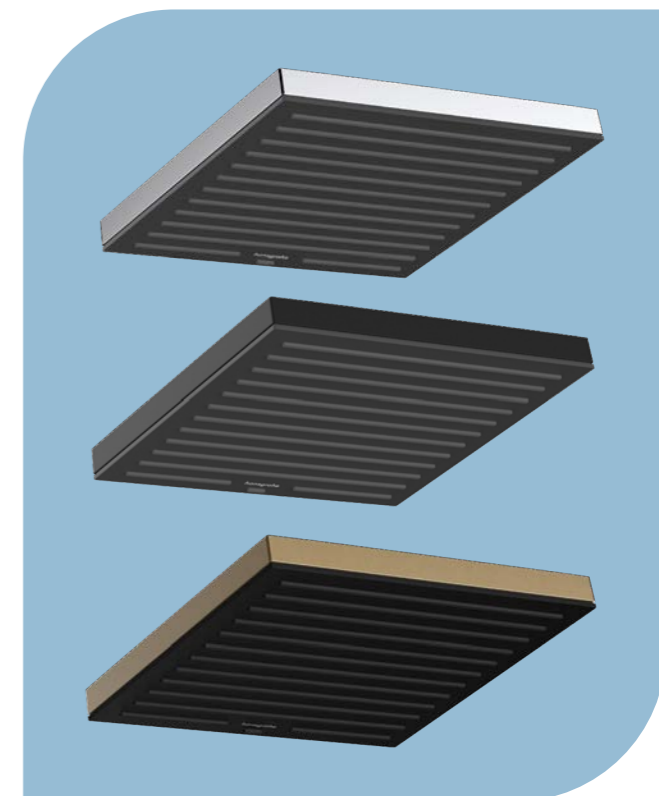

PULSIFY E 260 1jet EcoSmart

- Душ пита
- > размер 260 × 260 mm
- > струя тип PowderRain
- > материал на спрей-диска: пластмаса
- > цвят на спрей-диска: графит
- > наклонът на спрей-диска може да се променя
- iF Design Award 2021
- reddot Award 2021 winner

№ 24331000 хром
664,00 лв | **493,00 лв**

№ 24331670 черен мат
863,00 лв | **641,00 лв**

№ 24331140 бронз
996,00 лв | **739,00 лв**