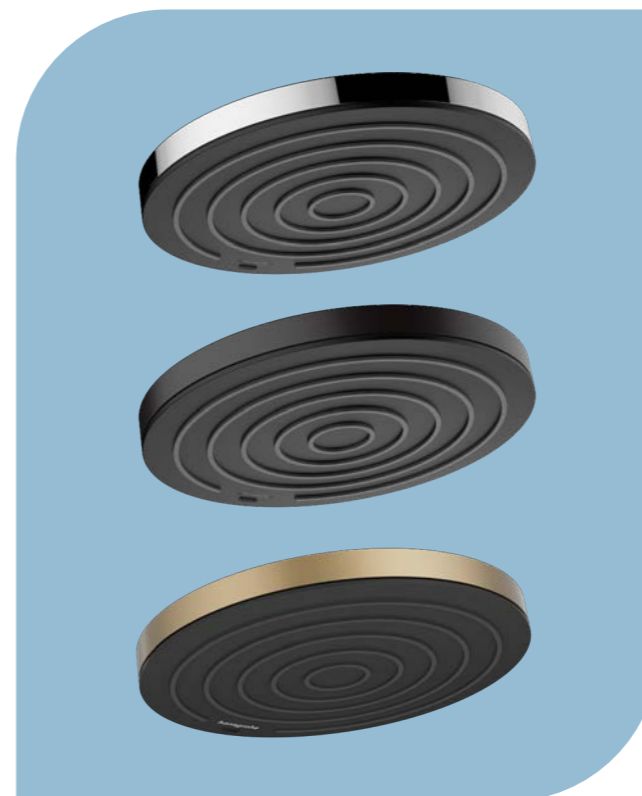

PULSIFY S 260 1jet EcoSmart

- Душ пита
- > размер Ø 260 mm
- > струя тип PowderRain
- > материал на спрей-диска: пластмаса
- > цвят на спрей-диска: графит
- > наклонът на спрей-диска може да се променя
- iF Design Award 2021
- reddot Award 2021 winner

№ 24141000 хром
664,00 лв | **493,00 лв**

№ 24141670 черен мат
863,00 лв | **641,00 лв**

№ 24141140 бронз
996,00 лв | **739,00 лв**