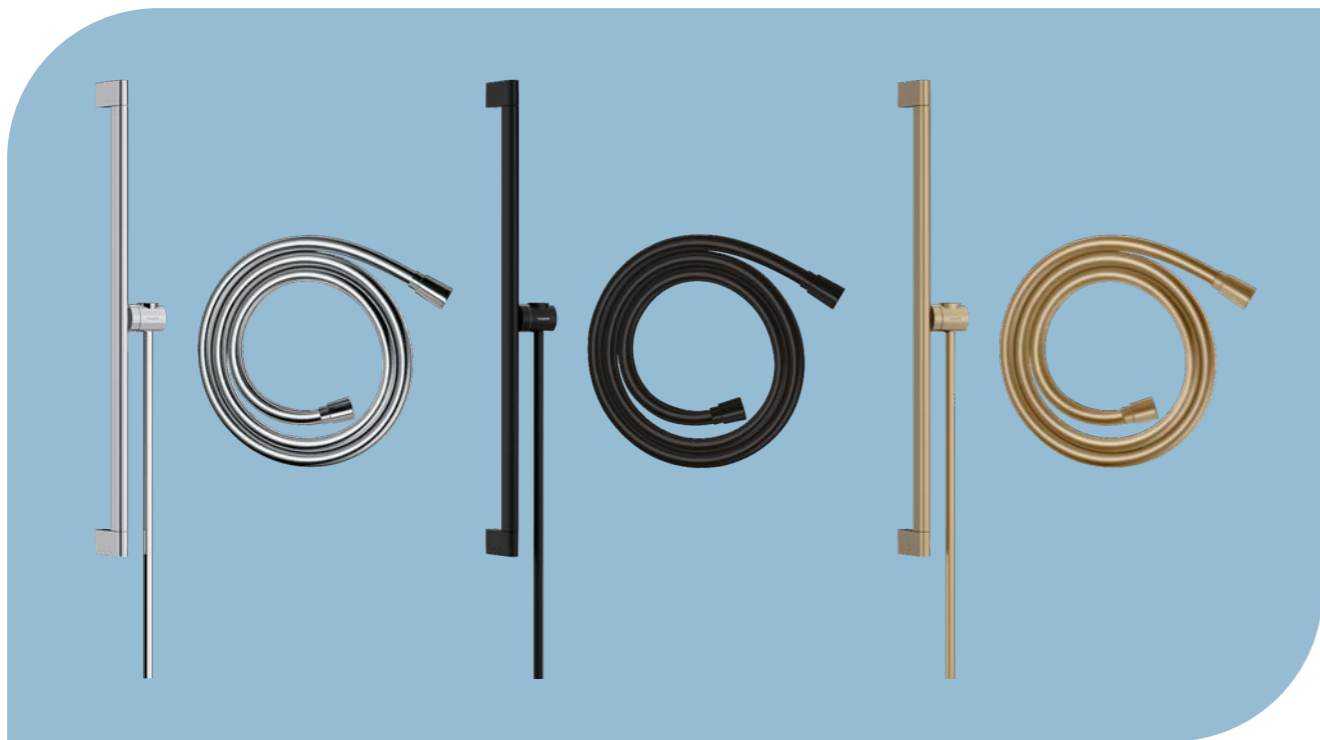

UNICA

Душ комплект – окачване, плъзгач за ръчен душ и шланх Isiflex 160 cm
› тръбно окачване S Ring
› дължина на тръбата 663 mm
› междуосие 627 mm
› шланх Isiflex 160 cm, № 28276000 / 670 / 140

№ 24402000 хром
519,00 лв | **386,00 лв**

№ 24402670 черен мат
727,00 лв | **540,00 лв**

№ 24402140 бронз
779,00 лв | **579,00 лв**

SHOWERTABLET Select 400

Термостатен смесител за душ и вана
› въртящ се чучур за пълнене на вана
› контрол на температурата и дебита от едно копче
› превключване между функциите (ръчен душ / вана) чрез бутони Select
› възможно е едновременно ползване на двете функции
› рафт за душ принадлежности с наклон за оттичане на водата
› температурен ограничител при 40°
› CoolContact: нова технология за предотвратяване нагарянето на корпуса
› междуосие 150 ± 12 mm
› възвратен клапан
› шумозаглушител
○ iF Design Award 2021
○ reddot Award 2021 winner

№ 24340000 хром
1096,00 лв | **814,00 лв**

№ 24340670 черен мат
1424,00 лв | **1058,00 лв**

№ 24340140 бронз
1644,00 лв | **1221,00 лв**