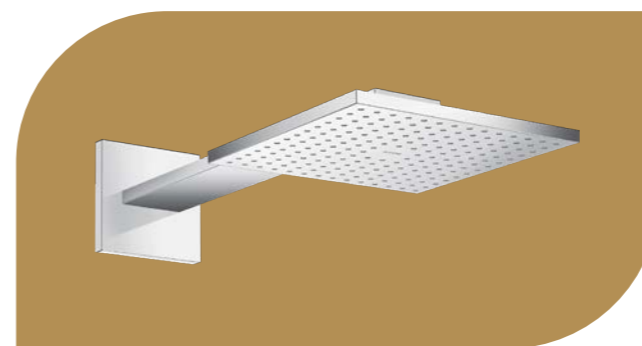

AXOR SHWERSOLUTIONS

1. Душ пита 250 1jet с рамо за стена
2. > размер 250 × 250 mm
   - > дължина на рамото за стена 450 mm
   - > струя тип PowderRain
   - > материал на спрей-диска: метал
   - > спрей-дискът се сваля за почистване
   - reddot Award 2021 winner

№ 35306000 хром
3094,00 лв | **2298,00 лв**