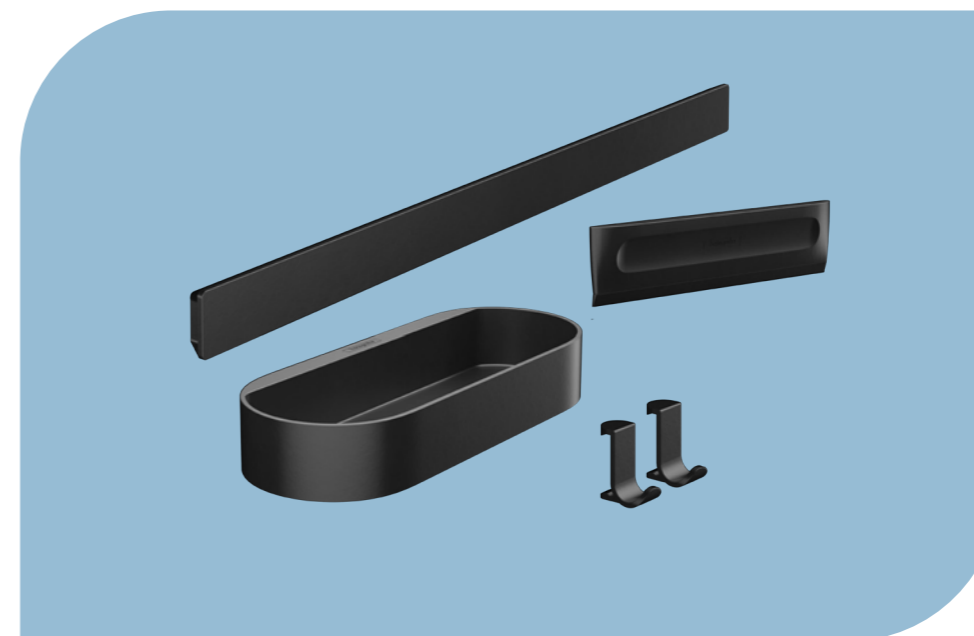

WALLSTORIS

Комплект аксесоари за душа
Комплектът включва:
> носеща релса за монтаж на стена, дълж. 500 mm; може да се монтира хоризонтално или вертикално с винтове или чрез залепване (вкл. комплект лепило)
> плитка кошница за съхранение, 250 x 100 mm, дълбочина 39 mm
> 2 бр. закачалки
> гумена четка за подсушаване на душа
> аксесоарите се закачат на носещата релса чрез клик

№ 27967670 черен мат
~~140,00 лв~~ | **104,00 лв**