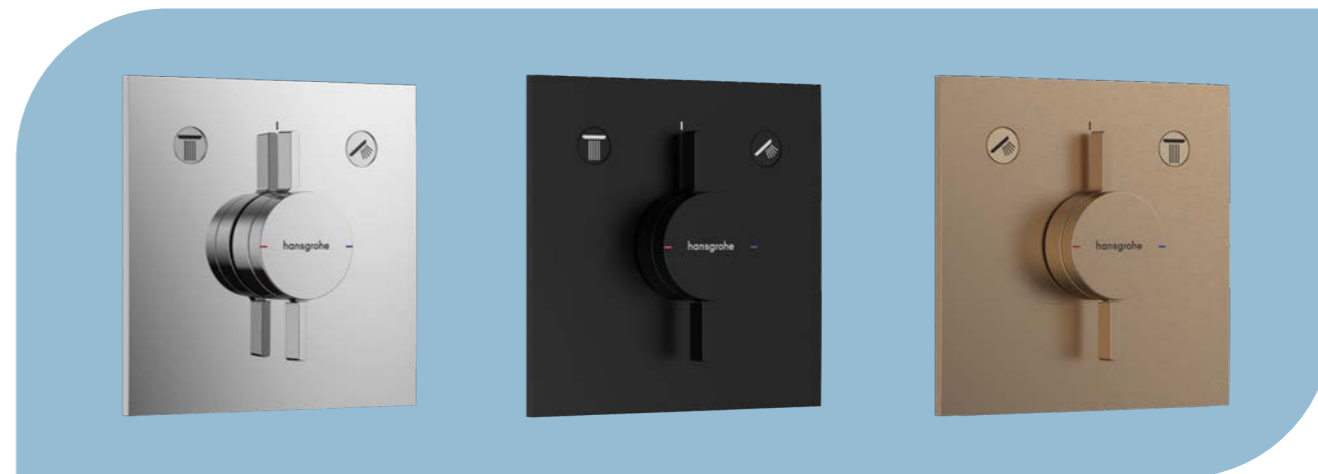

№ 15572670 черен мат
2473,00 лв | **1844,00 лв**

№ 15572140 бронз
2650,00 лв | **1976,00 лв**

DUOTURN S

Смесител с две функции за вграждане

> включително 5 бутона със символи за различни функции

> необходими продукти: универсално тяло за вграждане iBox 2 № 01500180 (виж стр. 82)

○ iF Design Award 2023

№ 75418000 хром
583,00 лв | **435,00 лв**

№ 75418670 черен мат
816,00 лв | **608,00 лв**

№ 75418140 бронз
875,00 лв | **652,00 лв**

DUOTURN E

Смесител с две функции за вграждане

> включително 5 бутона със символи за различни функции