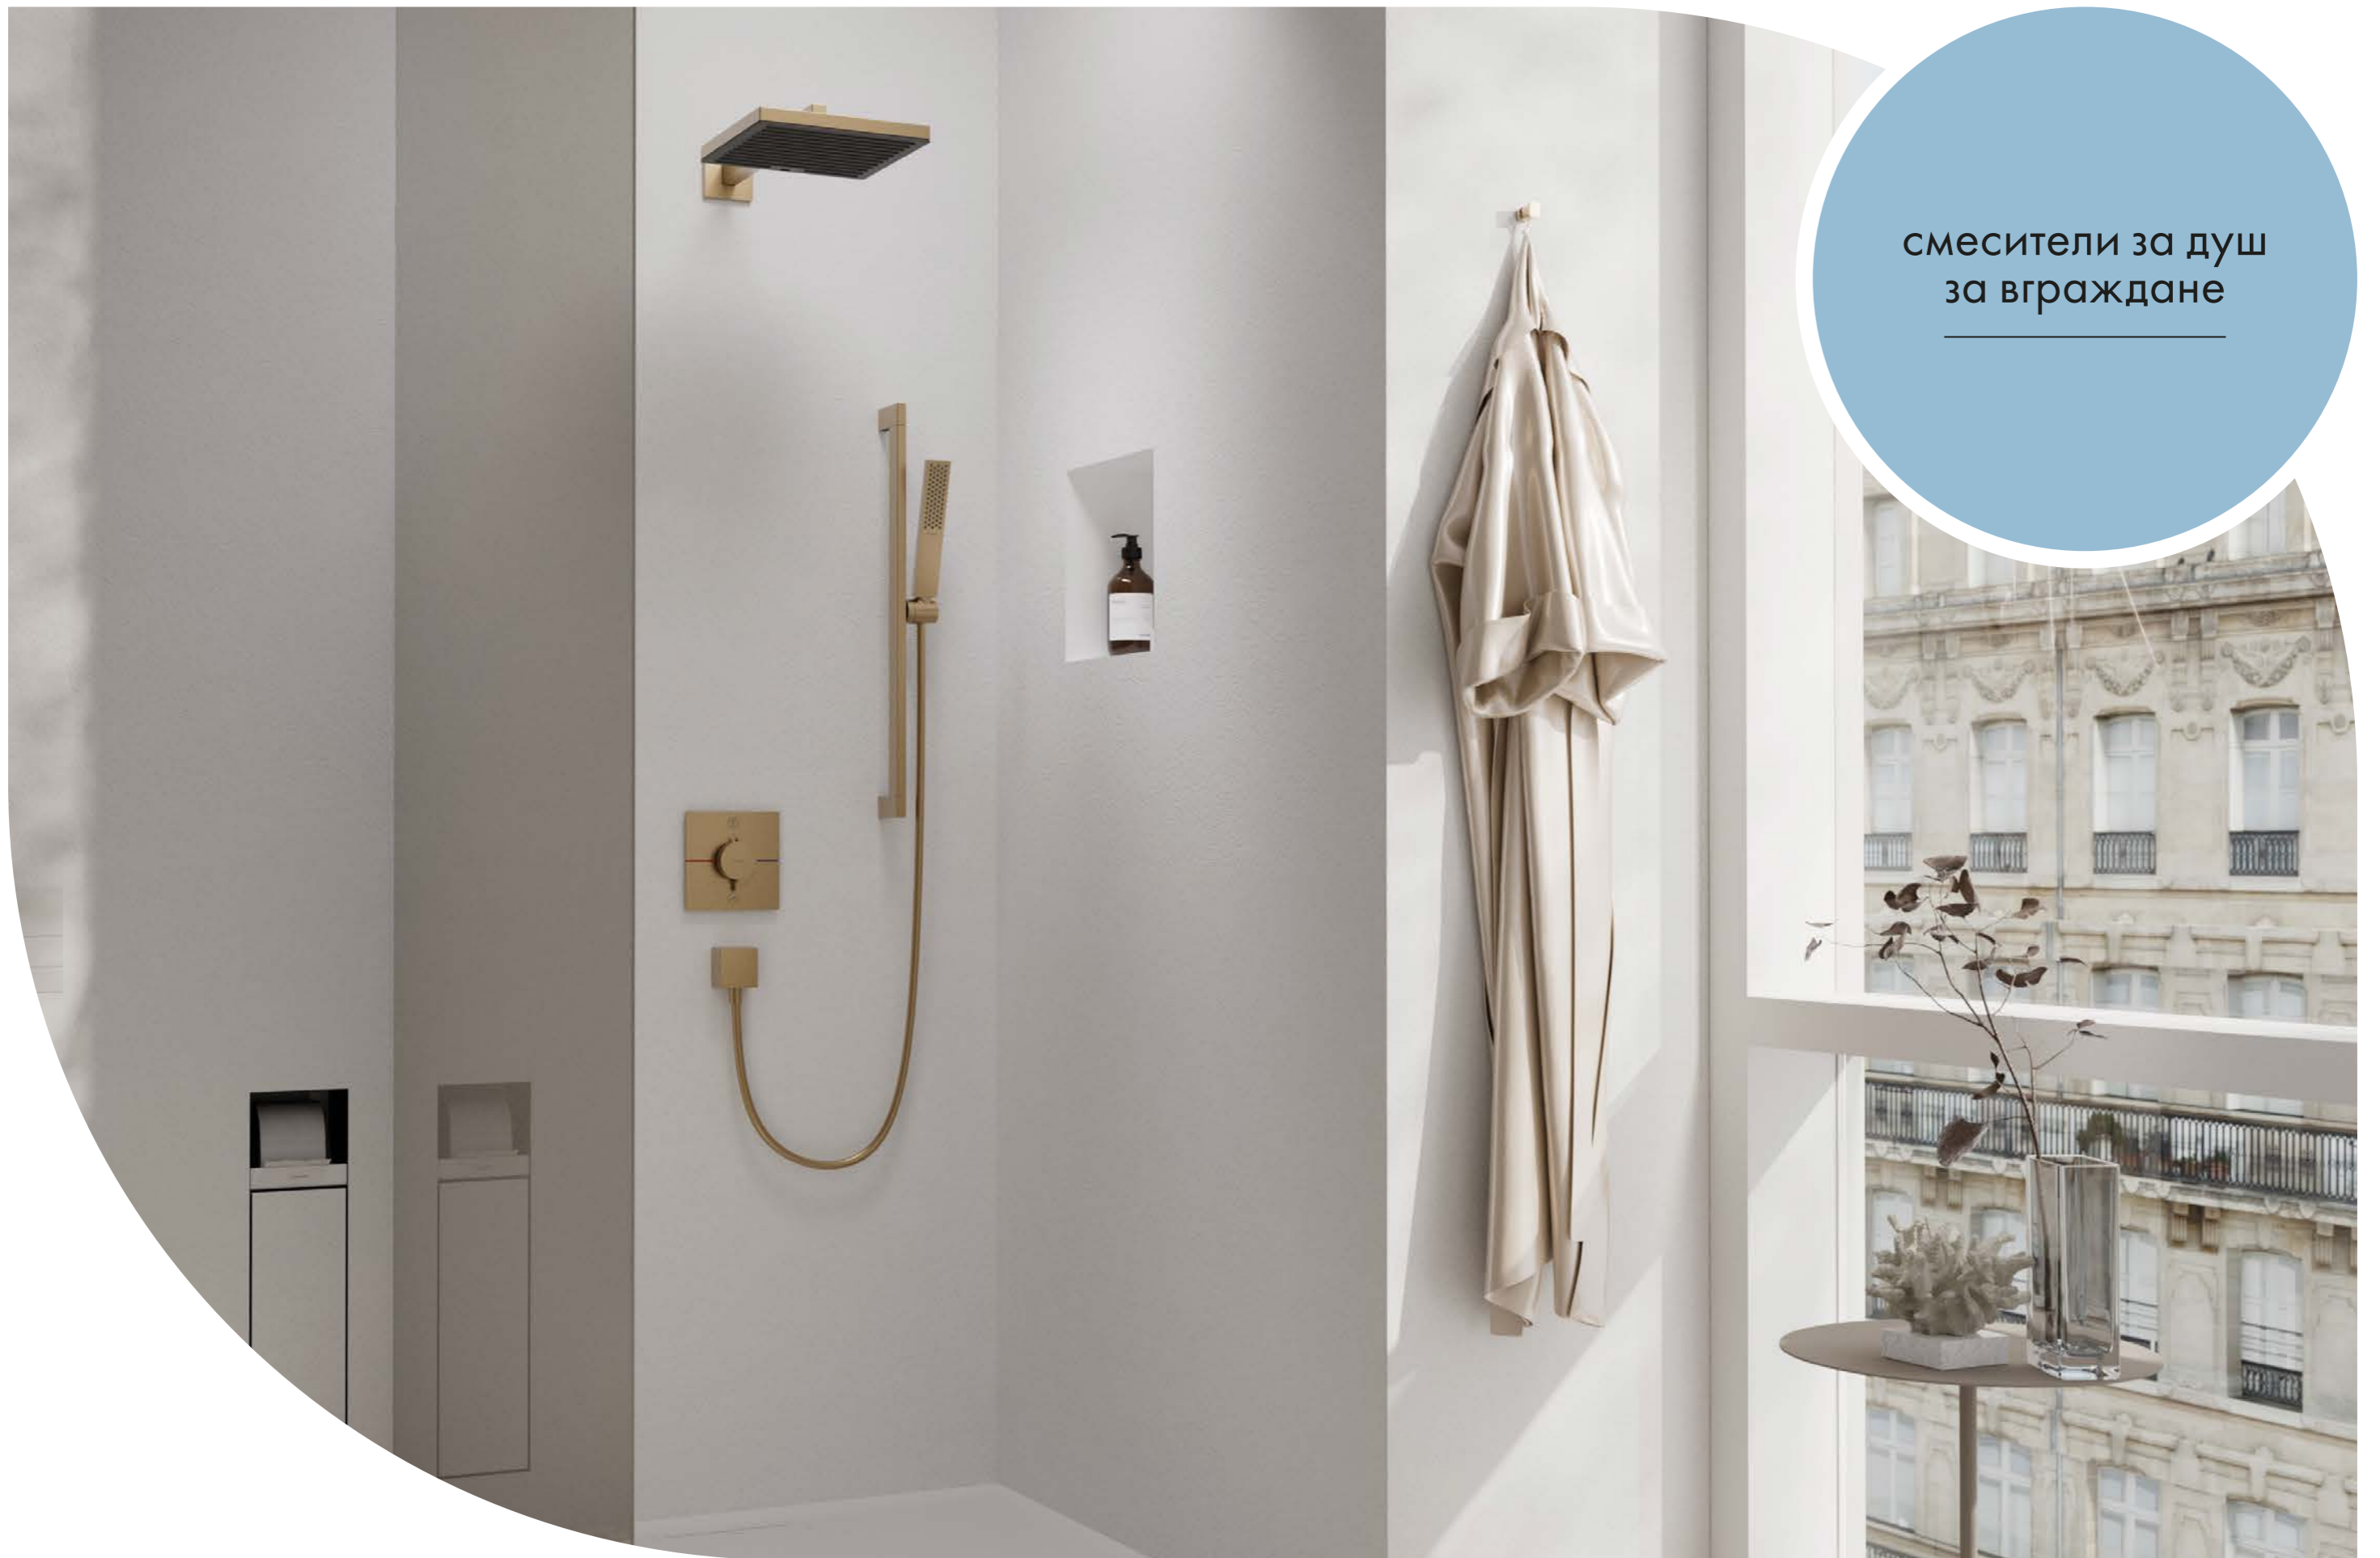

смесители за душ
за вграждане