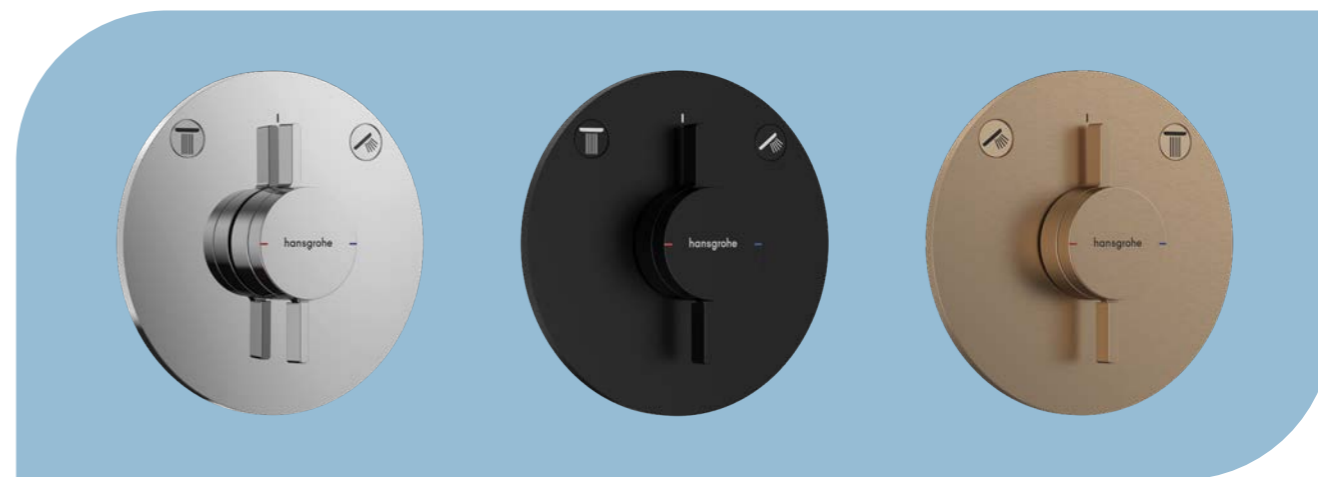

№ 72582000 хром
 404,00 лв | **303,00 лв**

REBRIS S 240 CoolStart

Смесител за умивалник тип купа, с поп-уп витло за сифон
 › ComfortZone 240
 › проекция на чучура 169 mm
 › функция CoolStart за пестене на енергия: при отваряне в нормално положение на ръкохватката потича студена вода
 ○ iF Design Award 2022
 ○ reddot award 2022 winner

№ 15572670 черен мат
2473,00 лв | **1844,00 лв**

№ 15572140 бронз
2650,00 лв | **1976,00 лв**

DUOTURN S

Смесител с две функции за вграждане

> включително 5 бутона със символи за различни функции

> необходими продукти: универсално тяло за вграждане iBox 2 № 01500180 (виж стр. 82)