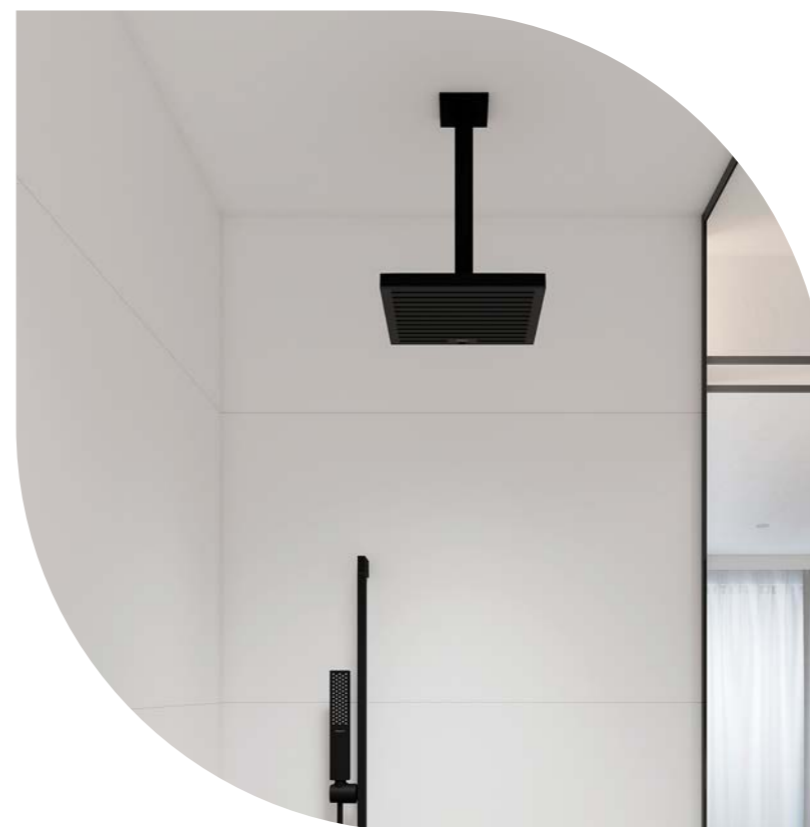

Връзка за монтаж на душ писта на таван
> дължина 100 mm
> не може да се удължава или скъсява

№ 24338000 хром
259,00 лв | **192,00 лв**

№ 24338670 черен мат
362,00 лв | **269,00 лв**

№ 24338140 бронз
388,00 лв | **288,00 лв**