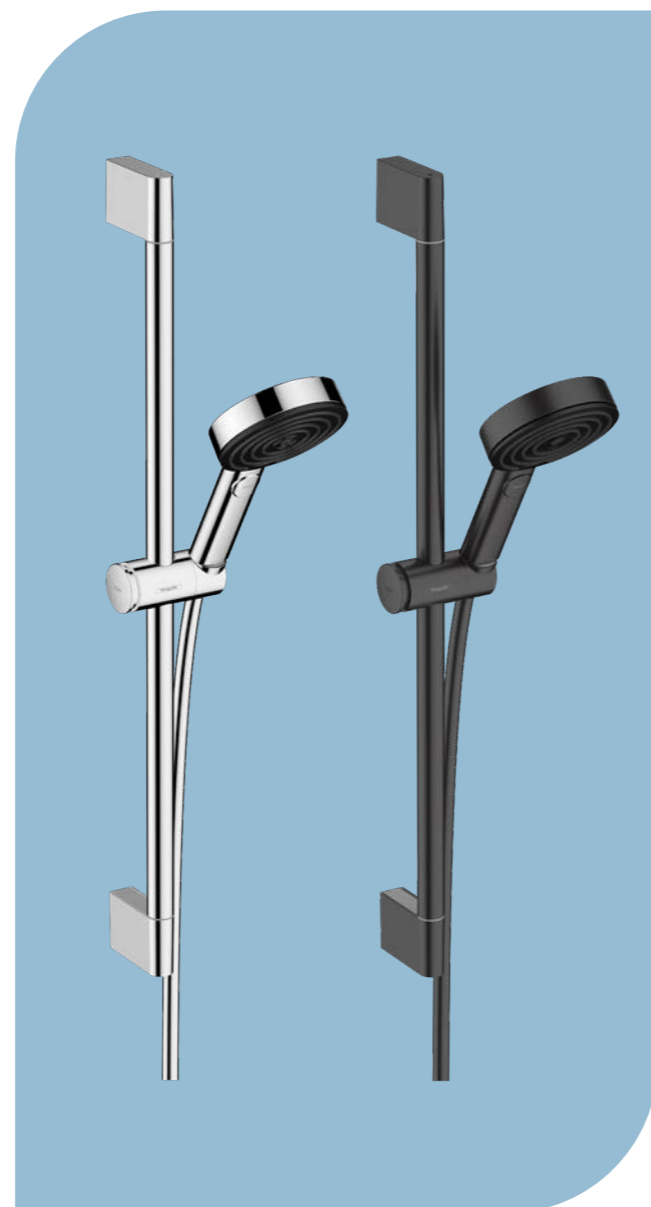

CROMETTA

Душ система с термостатен смесител за душ и душ комплект, за стенен монтаж

- > термостатен смесител ECOSTAT 1001 CL, № 13211000
- > температурен ограничител при 40°
- > превключване между изходите (ръчен душ / душ пита) чрез завъртане на копче
- > междуосие 150 ± 12 mm
- > ръчен душ Crometta Vario, № 26330400 с два типа струя: Rain, IntenseRain
- > размер на спрей-диска $\varnothing$ 100 mm
- > тръбно окачване 65 cm
- > шланг за душ Isiflex 160 cm

№ 27812400 хром
~~568,00 лв~~ | **423,00 лв**