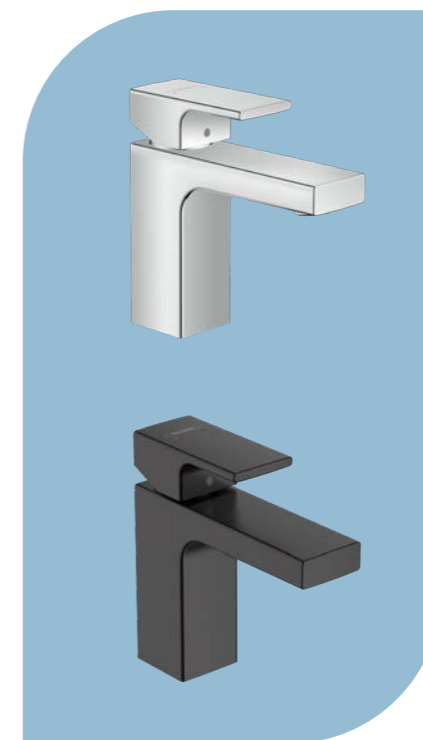

VERNIS SHAPE

Комплект смесител с интимен душ, стойка и шлаух
 › проекция на чучура 110 mm
 › два вида струя: нормална и душ-струя
 › дължина на шлауха 160 cm
 › стойка за душа

№ 71216000 хром
 321,00 лв | **255,00 лв**

VERNIS SHAPE 70

Смесител за умивалник
 с поп-ап витло за сифон
 › ComfortZone 70
 › проекция на чучура 89 mm

№ 71560000 хром
 212,00 лв | **168,00 лв**

№ 71560670 черен мат
 297,00 лв | **236,00 лв**

VERNIS SHAPE 100