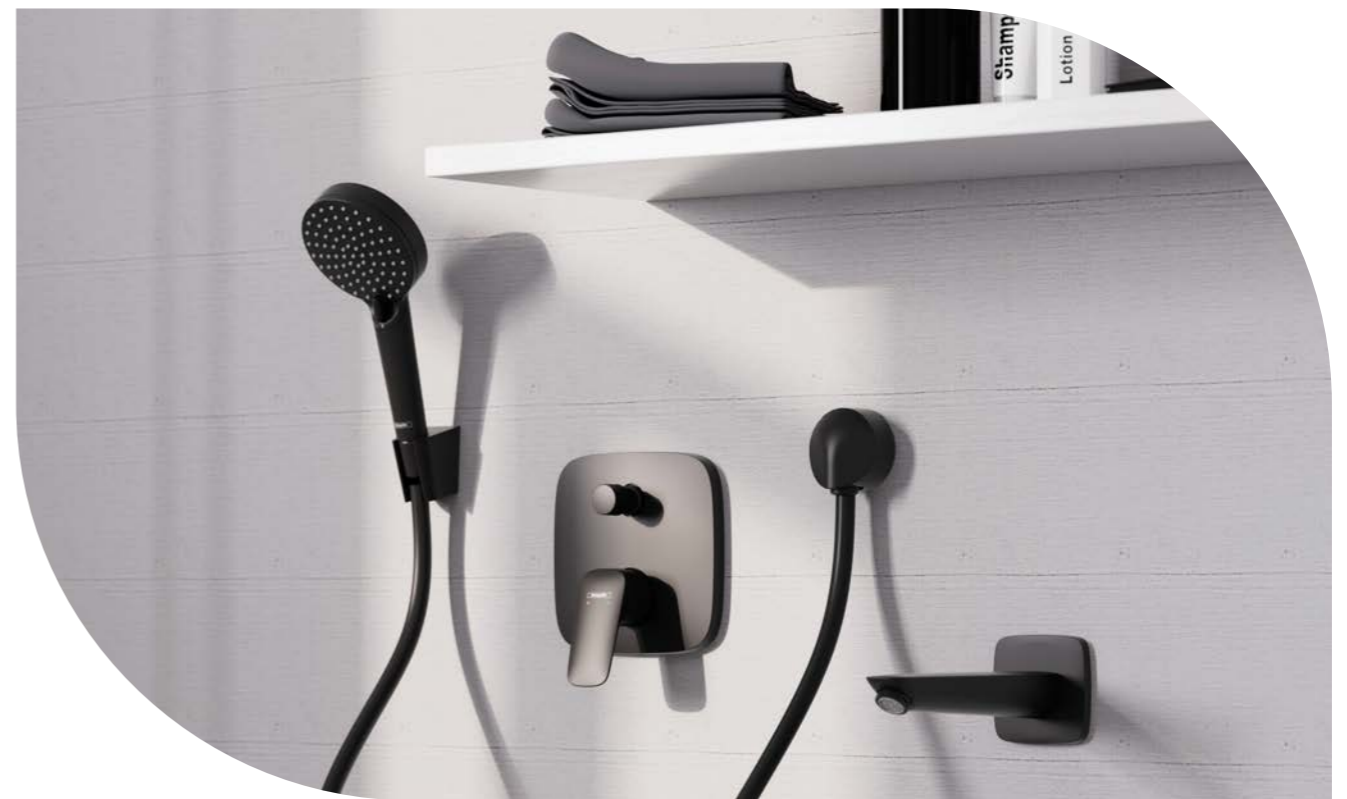

ECOSTAT Square

Термостатен смесител с две функции за вграждане
> температурен ограничител при 40°
> необходими продукти: универсално тяло за вграждане iBox № 01800180 (виж стр. 50)

№ 15714000 хром
1205,00 лв | **895,00 лв**