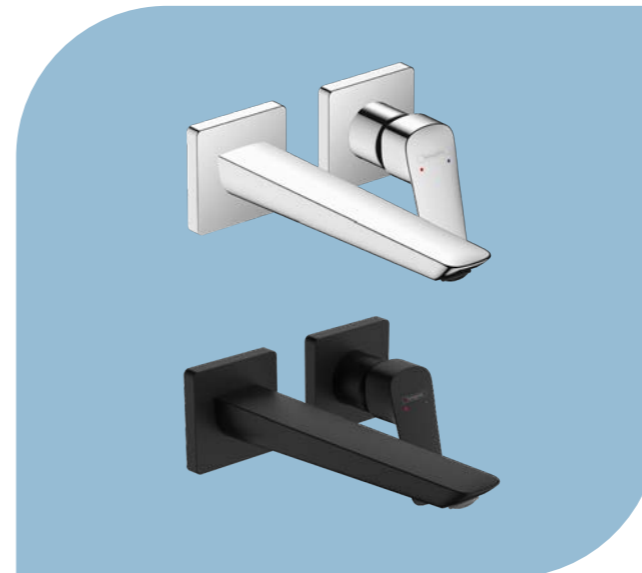

Смесител за умивалник с поп-ап витло за сифон
 › ComfortZone 110
 › проекция на чучура 121 mm

№ 71251000 хром
~~289,00 лв~~ | **215,00 лв**

№ 71251670 черен мат
~~362,00 лв~~ | **269,00 лв**

**LOGIS FINE**