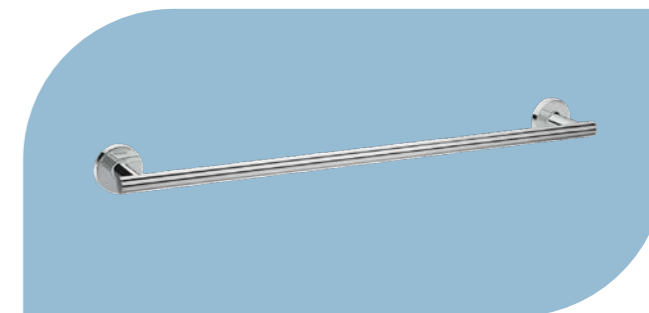

LOGIS UNIVERSAL

Хавлийник (дължина 644 mm)
› материал: месинг

№ 41716000 хром
118,00 лв | **88,00 лв**