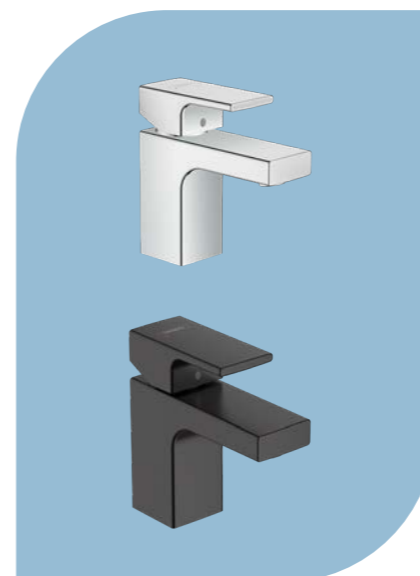

VERNIS BLEND 100

Смесител за умивалник
 с рор-уп витло за сифон
 › ComfortZone 100
 › проекция на чучура 108 mm

№ 71551000 хром
~~233,00 лв~~ | **185,00 лв**

№ 71551670 черен мат
~~324,00 лв~~ | **257,00 лв**

VERNIS BLEND 190

Смесител за умивалник
 без витло за сифон
 › ComfortZone 190
 › проекция на чучура 169 mm

№ 71582000 хром
~~287,00 лв~~ | **228,00 лв**

№ 71582670 черен мат
~~402,00 лв~~ | **319,00 лв**

VERNIS SHAPE

Комплект смесител с интимен душ, стойка и шлаух
 › проекция на чучура 110 mm
 › два вида струя: нормална и душ-струя
 › дължина на шлауха 160 cm
 › стойка за душа

№ 71216000 хром
 321,00 лв | **255,00 лв**