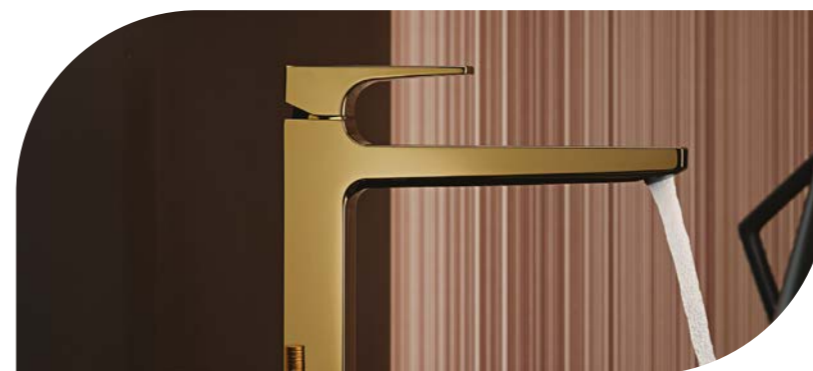

златен гланц

Очарователен вид – полираните повърхности превръщат Вашата баня в едно луксозно убежище. Без да се натрапват, те внасят елегантно сияние в интериора.

№ 990