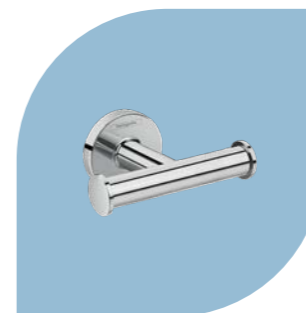

**LOGIS UNIVERSAL**

Държач с чаша
 › материал: месинг и стъкло

№ 41718000 хром
 73,00 лв | **55,00 лв**

**LOGIS UNIVERSAL**

Закачалка
 › материал: месинг

№ 41711000 хром
 22,00 лв | **16,00 лв**

**LOGIS UNIVERSAL**

Двойна закачалка
 › материал: месинг

№ 41725000 хром
 45,00 лв | **33,00 лв**

**LOGIS UNIVERSAL**

Хавлийник (дължина 644 mm)
 › материал: месинг

№ 41716000 хром
 118,00 лв | **88,00 лв**

**LOGIS UNIVERSAL**