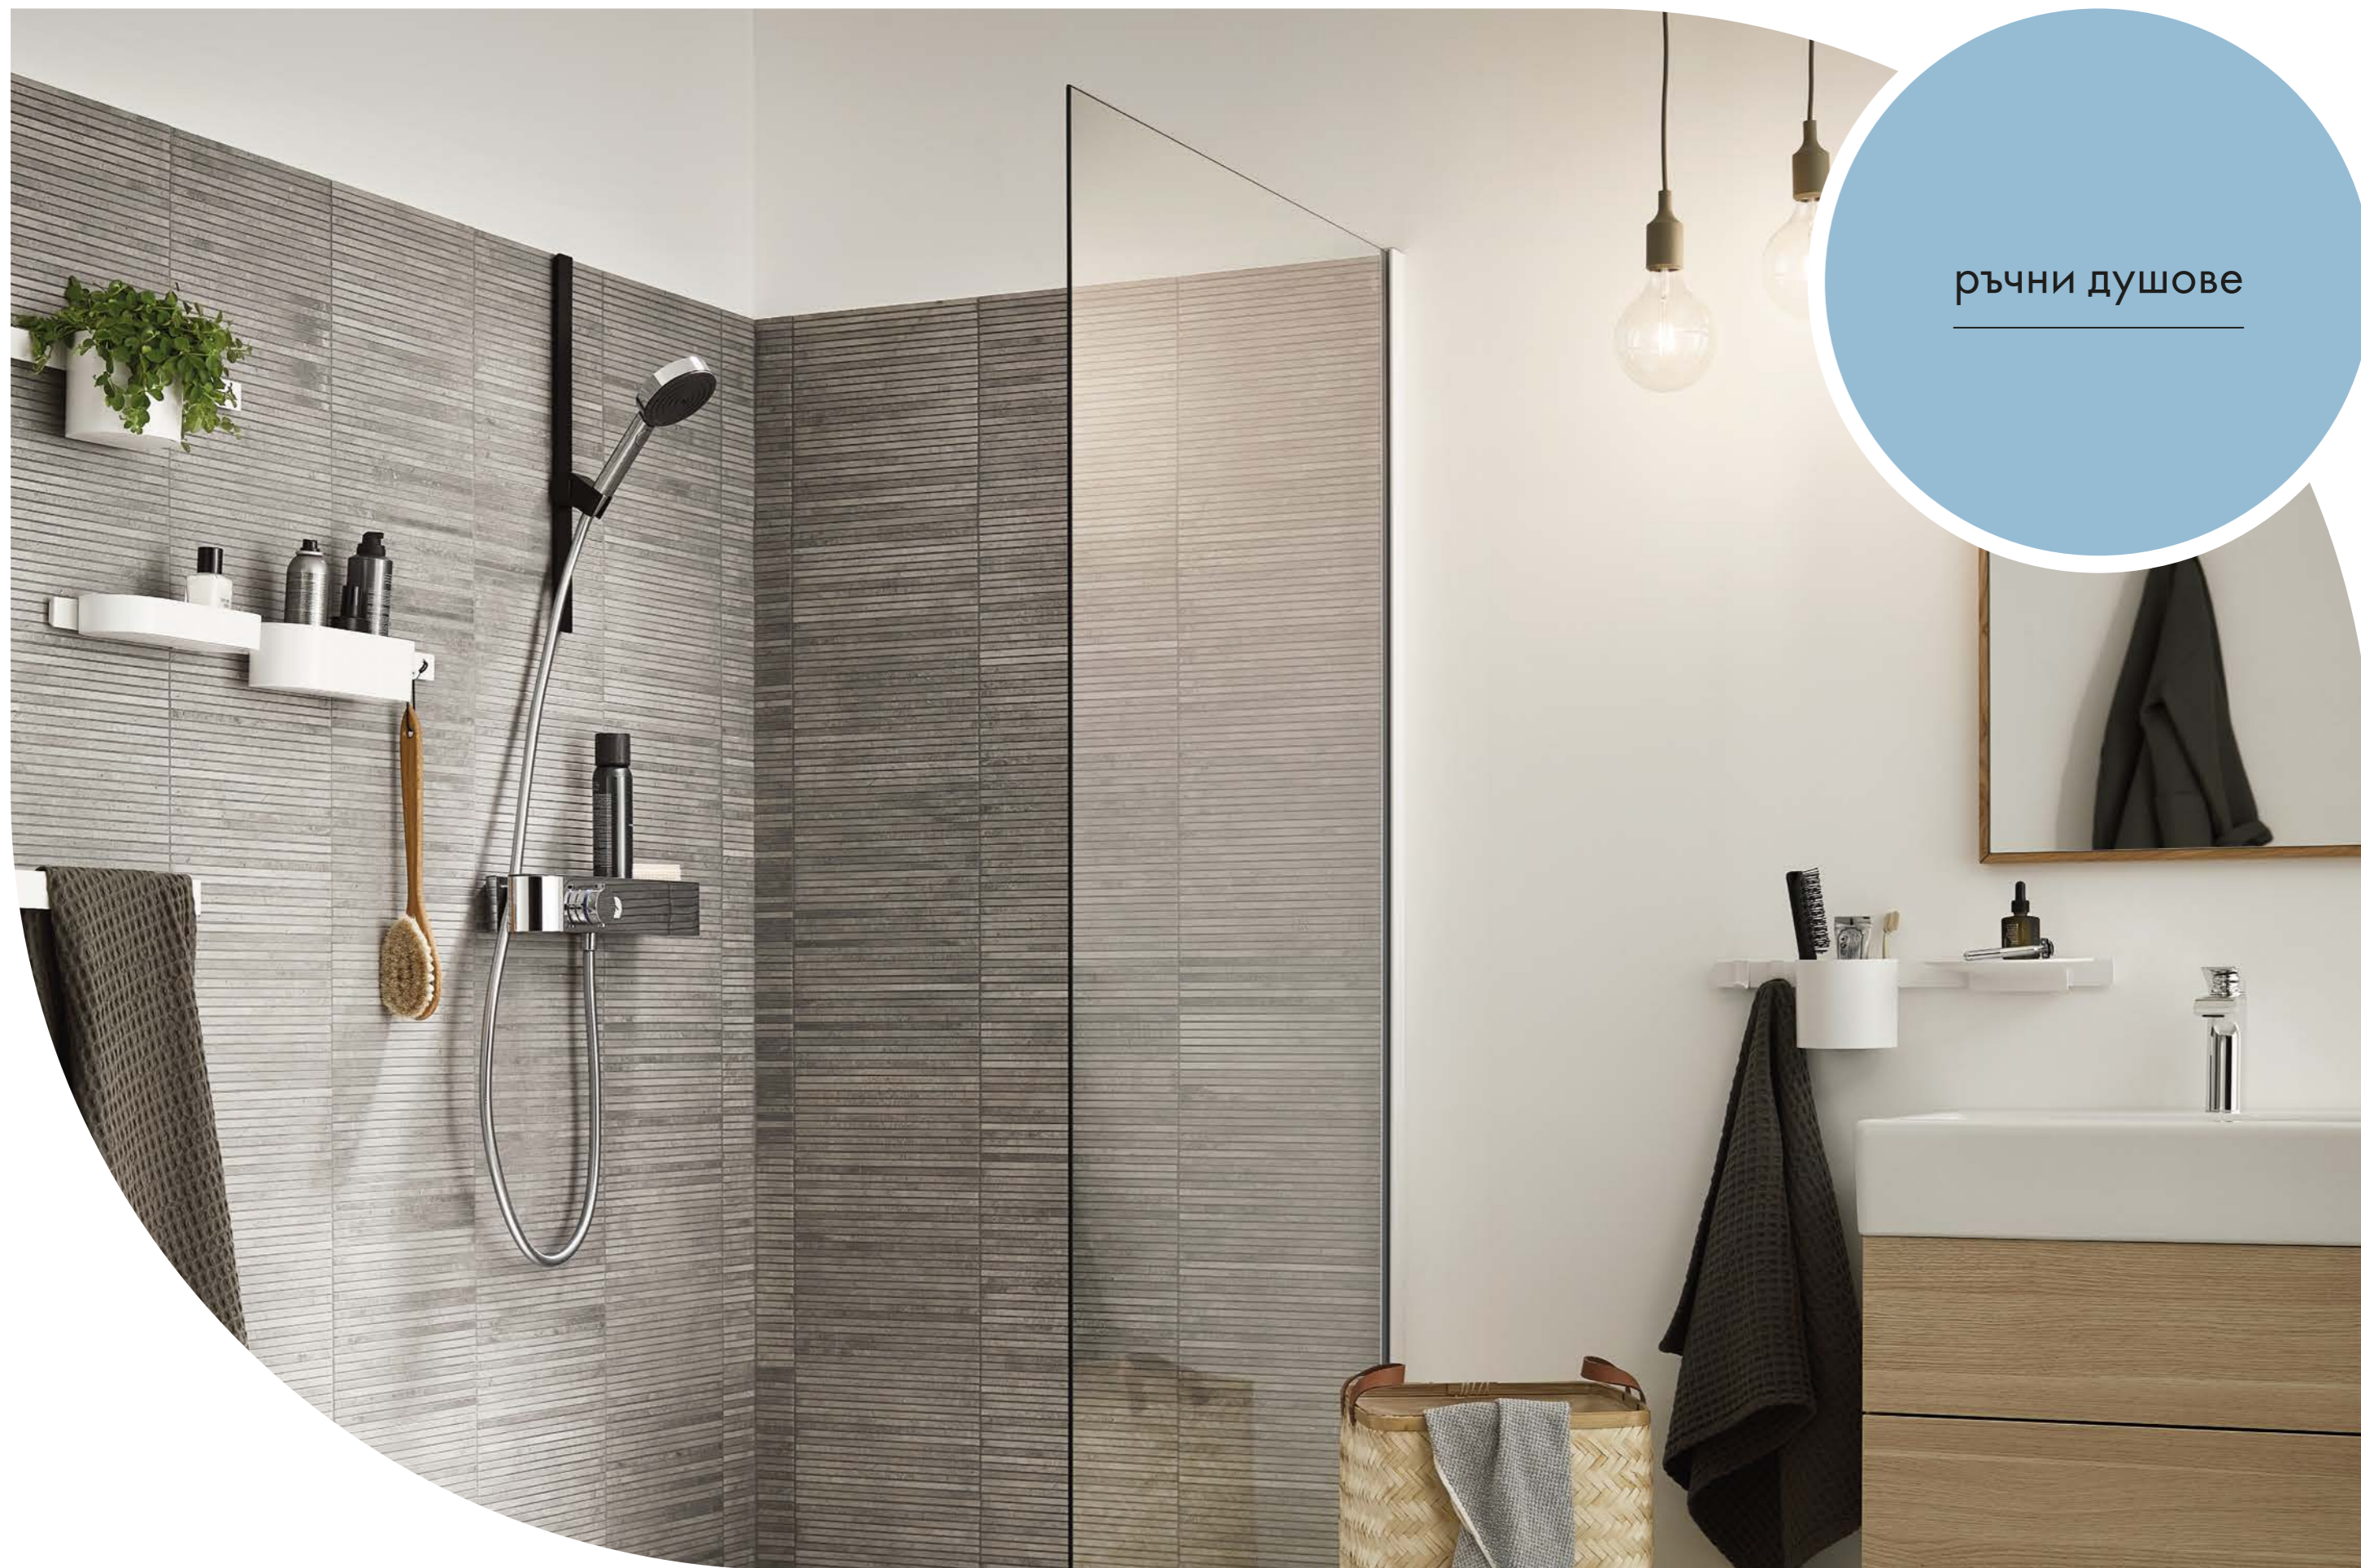

ръчни душове