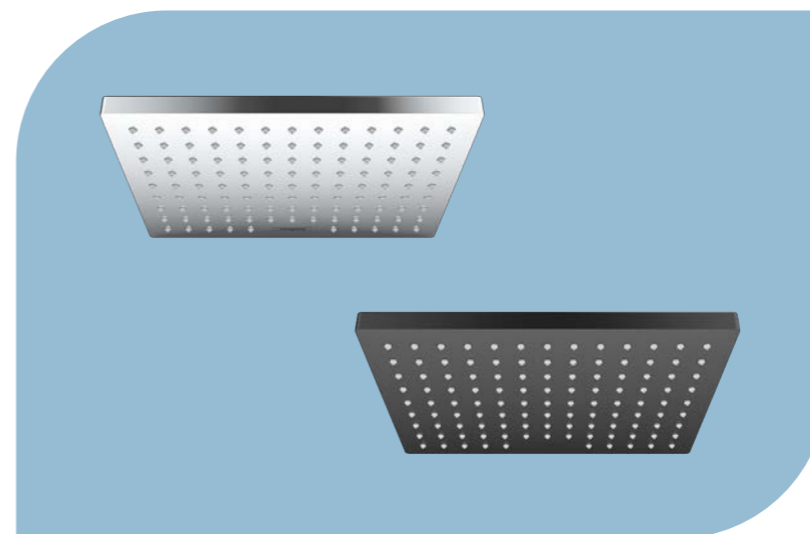

VERNIS SHAPE 230 1jet

Душ пита
> размер 230 × 170 mm
> 1 струя тип Rain
> променлив ъгъл

№ 26281000 хром
265,00 лв | **211,00 лв**

№ 26281670 черен мат
372,00 лв | **295,00 лв**