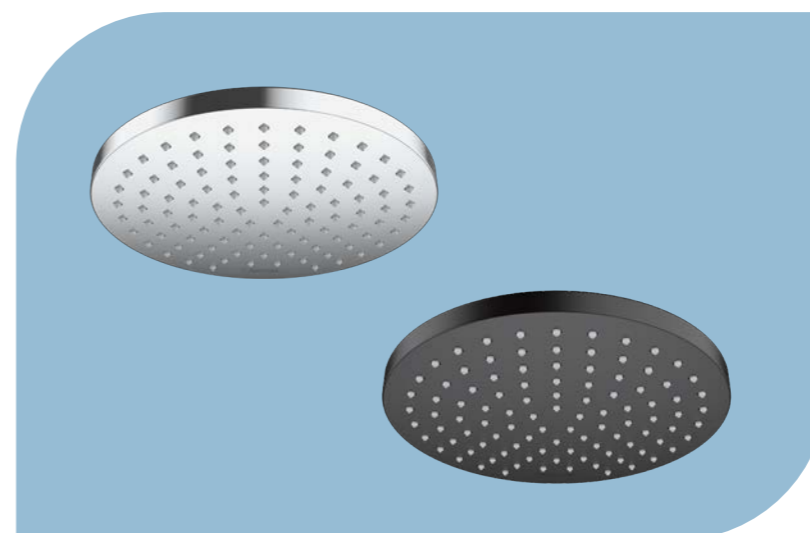

VERNIS BLEND 200 1jet

Душ пита
> размер Ø 205 mm
> 1 струя тип Rain
> променлив ъгъл

№ 26271000 хром
265,00 лв | **211,00 лв**

№ 26271670 черен мат
372,00 лв | **295,00 лв**