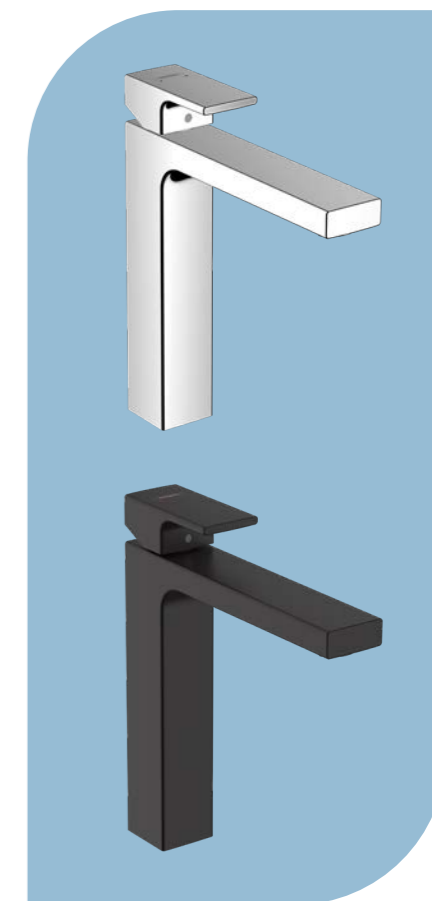

VERNIS SHAPE

Комплект смесител с интимен душ, стойка и шлаух
 › проекция на чучура 110 mm
 › два вида струя: нормална и душ-струя
 › дължина на шлауха 160 cm
 › стойка за душа

№ 71216000 хром
 321,00 лв | **255,00 лв**

VERNIS SHAPE 70

Смесител за умивалник
 с поп-ап витло за сифон
 › ComfortZone 70
 › проекция на чучура 89 mm

№ 71560000 хром
 212,00 лв | **168,00 лв**

№ 71560670 черен мат
 297,00 лв | **236,00 лв**

VERNIS SHAPE 100

Смесител за умивалник
 с поп-ап витло за сифон
 › ComfortZone 100
 › проекция на чучура 110 mm

№ 71561000 хром
 279,00 лв | **221,00 лв**

№ 71561670 черен мат
 390,00 лв | **310,00 лв**

VERNIS SHAPE 190

Смесител за умивалник
 без витло за сифон
 › ComfortZone 190
 › проекция на чучура 181 mm