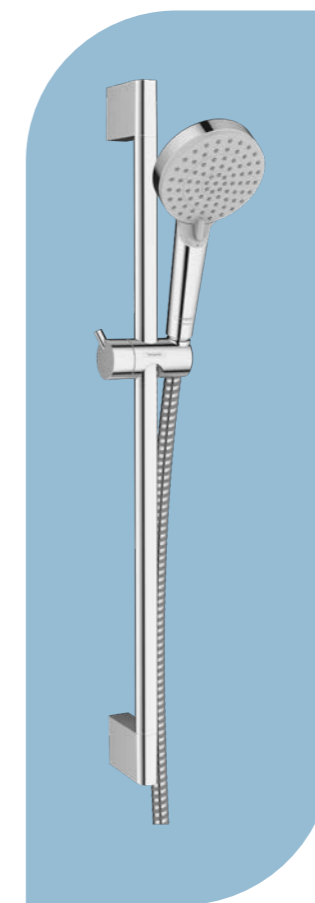

№ 24161000 хром
~~253,00 лв~~ | **188,00 лв**

№ 24161670 черен мат
~~353,00 лв~~ | **262,00 лв**

CROMETTA

Душ система с термостатен смесител за душ и душ комплект, за стенен монтаж

- > термостатен смесител ECOSTAT 1001 CL, № 13211000
- > температурен ограничител при 40°
- > превключване между изходите (ръчен душ / душ пита) чрез завъртане на копче
- > междуосие 150 ± 12 mm
- > ръчен душ Crometta Vario, № 26330400 с два типа струя: Rain, IntenseRain
- > размер на спрей-диска \varnothing 100 mm
- > тръбно окачване 65 cm
- > шланг за душ Isiflex 160 cm

№ 27812400 хром
~~568,00 лв~~ | **423,00 лв**

VERNIS BLEND 100 Vario

Душ комплект Vario – ръчен душ, окачване 65 cm и шланг 160 cm

- > видове струи: Rain, IntenseRain
- > смяна на струите чрез въртене на спрей-диска
- > размер на спрей-диска \varnothing 100 mm
- > наклонът на плъзгача може да се променя в диапазон от 45°
- > междуосие 625 mm