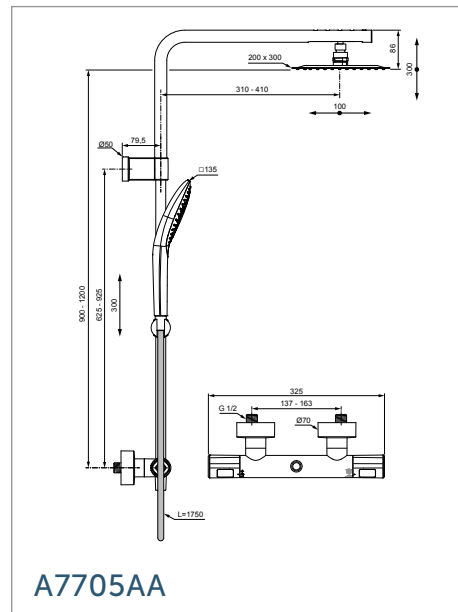

с ДДС\*

A7705AA

Душ глава: 300x200 mm  
Ръчен душ: 135 mm,  
3-функционален  
Телескопична щанга:  
986 - 1286 mm

**723 лв.**

с ДДС\*

A7240AA

Душ глава: 200x200 mm  
Ръчен душ: 110 mm,  
3-функционален  
Височина на щанга: 1117 mm