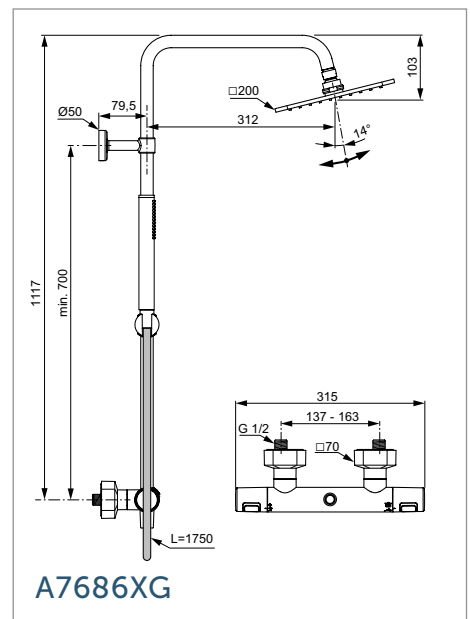

A7686XG

НОВО

Душ глава: Ø260 mm,  
2-функционална  
Ръчен душ: Ø100 mm,  
2-функционален  
Височина на щанга: 1117 mm

Метална душ глава: 200x200 mm  
Метален ръчен душ  
Idealrain Stick: 1-функционален  
Височина на щанга: 1117 mm