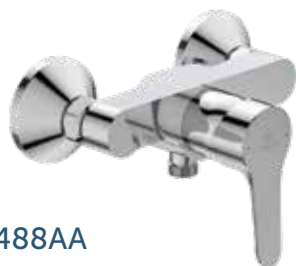

# СМЕСИТЕЛИ ALPHA

Смесител за биде  
с изпразнител

**133 лв.**  
с ДДС\*

BC487AA

Стоящ смесител за вана/душ

Смесител за душ

**135 лв.**  
с ДДС\*

BC488AA