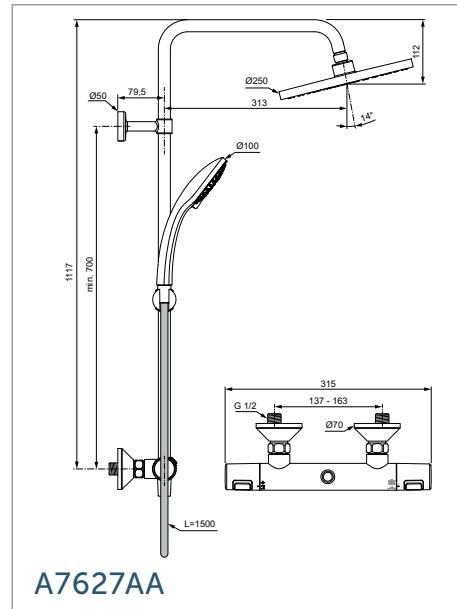

Лесно почистване

3-функционален душ

Ограничител на топла вода

Комфорт на температурата

Технология Cool body

Широка водна струя

Удобство

Икономия на вода и енергия

5
ГОДИНИ
ГАРАНЦИЯ