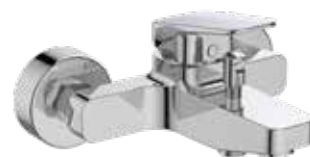

BD252AA

Смесител стенов за вана/душ

267 лв.

с ДДС*