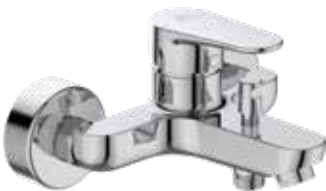

Смесител за вана/душ

**250 лв.**  
с ДДС\*

BC156HO

Смесител за вана/душ,  
бял мат/хром

**250 лв.**  
с ДДС\*

BC156HS

Смесител за вана/душ,  
черен мат/хром

**226 лв.**  
с ДДС\*