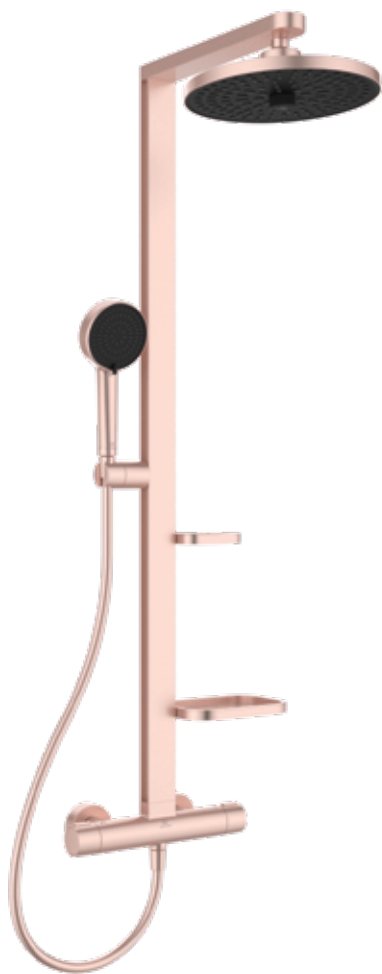

BD583SI

**666 лв.**

с ДДС\*

BD584SI

BD583SI

BD584SI

Душ глава: Ø 260 mm  
2-функционална  
Ръчен душ: Ø100 mm,  
2-функционален  
Височина на щанга: 1113 mm

Душ глава: Ø260 mm  
2-функционална  
Ръчен душ: Ø100 mm,  
2-функционален  
Височина на щанга: 1113 mm

# ДУШ СИСТЕМИ

Ceratherm ALU+ душ система  
със стenen термостатен  
смесител за душ, цвят розе

Ceraflow ALU+ душ система  
със стenen едноръкохватков  
смесител за душ, цвят розе

**729** лв.

с ДДС\*

BD583RO

**666** лв.

с ДДС\*

BD584RO

Душ глава: Ø260 mm,  
2-функционална  
Ръчен душ: Ø100 mm,  
2-функционален  
Височина на щанга: 1113 mm

Душ глава: Ø260 mm,  
2-функционална  
Ръчен душ: Ø100 mm,  
2-функционален  
Височина на щанга: 1113 mm