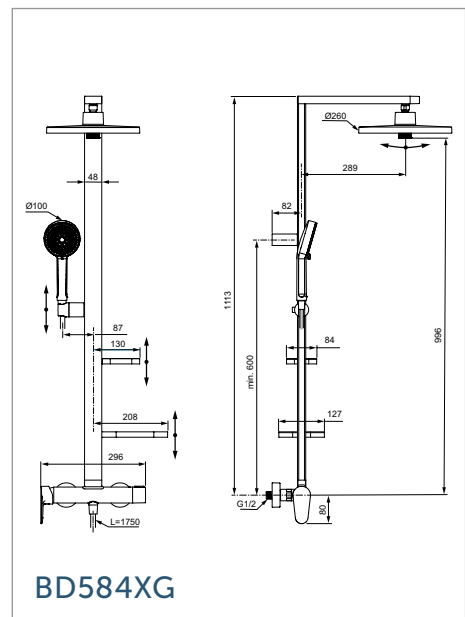

BD584XG

BD583XG

BD584XG

Душ глава: Ø260 mm,  
2-функционална  
Ръчен душ: Ø100 mm,  
2-функционален  
Височина на щанга: 1113 mm

Душ глава: Ø260 mm,  
2-функционална  
Ръчен душ: Ø100 mm,  
2-функционален  
Височина на щанга: 1113 mm