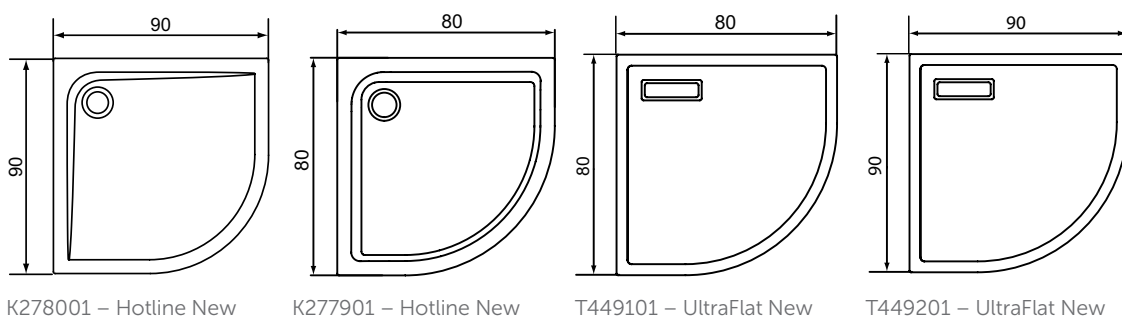

K278001 – Hotline New

K277901 – Hotline New

T449101 – UltraFlat New

T449201 – UltraFlat New

Ideal clean

Дебелина на стъклото

Душ кабини

2 ГОДИНИ ГАРАНЦИЯ

Акрилни поддушови корита
10 ГОДИНИ ГАРАНЦИЯ