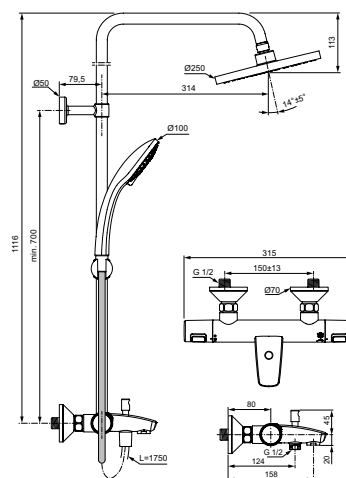

## 678 лв.

с ДДС\*

A7629AA

Душ глава: Ø250 mm  
Ръчен душ: Ø100 mm,  
3-функционален  
Височина на щанга: 1116 mm

A7590AA

A7629AA

Лесно  
почистване

3-функцио-  
нален душ