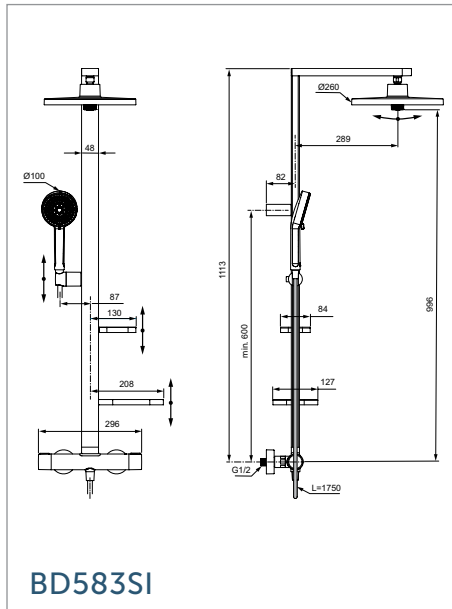

BD583SI

**666 лв.**

с ДДС\*

BD584SI

BD583SI

BD584SI

Душ глава: Ø 260 mm  
2-функционална  
Ръчен душ: Ø100 mm,  
2-функционален  
Височина на щанга: 1113 mm

Душ глава: Ø260 mm  
2-функционална  
Ръчен душ: Ø100 mm,  
2-функционален  
Височина на щанга: 1113 mm