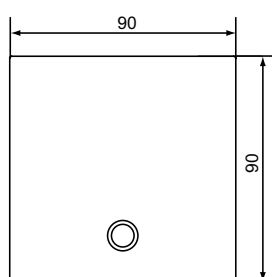

T2554YK – Strada