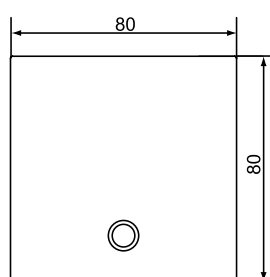

T2553YK – Strada