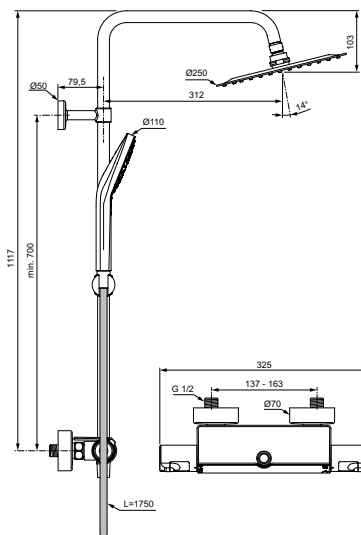

**759 лв.**

с ДДС\*

A7565AA

Душ глава: Ø250 mm  
Ръчен душ: Ø110 mm,  
3-функционален  
Височина на щанга: 1117 mm

A7618AA

A7565AA

Лесно почистване

Комфорт на температурата