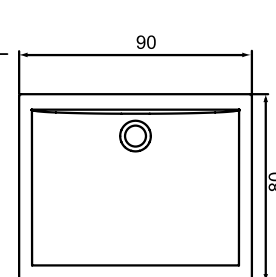

K277301 – Hotline New

Ideal clean

Дебелина на стъклото

Душ кабини

Акрилни поддушови корита

Керамични поддушови корита