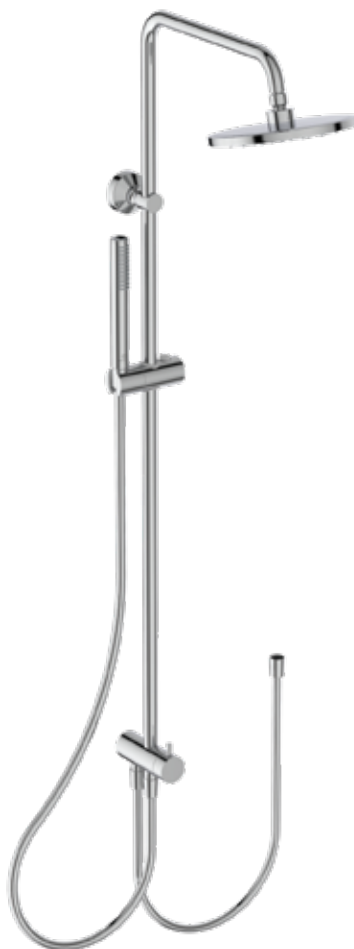

Душ глава: Ø200 mm
Ръчен душ: Ø80 mm,
3-функционален
Височина на щанга: 1049 mm

IdealRain душ система за
инсталация със стенов
смесител (без смесител)

349 лв.

с ДДС*

BC747AA

Душ глава: Ø200 mm
Ръчен душ: Idealrain Stick
метален, 1-функционален
Височина на щанга: 1118 mm