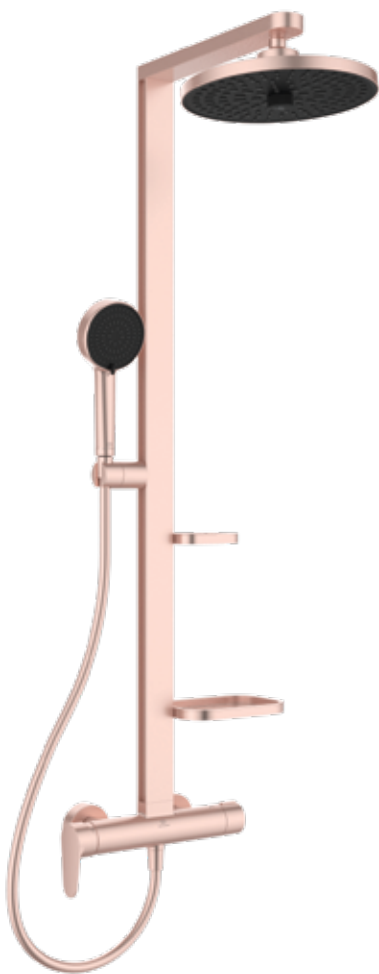

BD583SI

**666 лв.**

с ДДС\*

BD584SI

BD583SI

BD584SI

Душ глава: Ø 260 mm  
2-функционална  
Ръчен душ: Ø100 mm,  
2-функционален  
Височина на щанга: 1113 mm

Душ глава: Ø260 mm  
2-функционална  
Ръчен душ: Ø100 mm,  
2-функционален  
Височина на щанга: 1113 mm

# ДУШ СИСТЕМИ

Ceratherm ALU+ душ система  
със стenen термостатен  
смесител за душ, цвят розе

Ceraflow ALU+ душ система  
със стenen едноръкохватков  
смесител за душ, цвят розе

**729** лв.

с ДДС\*

BD583RO

**666** лв.

с ДДС\*

BD584RO

Душ глава: Ø260 mm,  
2-функционална  
Ръчен душ: Ø100 mm,  
2-функционален  
Височина на щанга: 1113 mm

Душ глава: Ø260 mm,  
2-функционална  
Ръчен душ: Ø100 mm,  
2-функционален  
Височина на щанга: 1113 mm