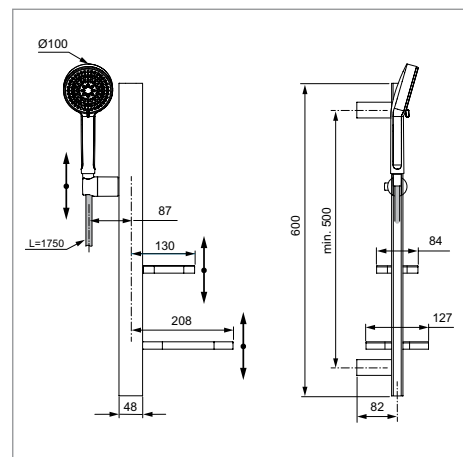

**310 лв.**  
с ДДС\*

A7193RO

Ръчен душ: Ø100 mm,  
2-функционален  
Тръбно окачване: 600 mm

- Присъединяване Easy-Fix
- 5l/min ограничител на дебит
- Технология Cool body
- Комфорт на температурата
- Технология Click
- Удобство
- Широка водна струя
- Лесен монтаж