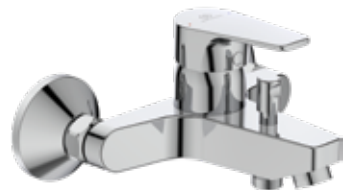

BC226AA

Смесител за душ

**176 лв.**

с ДДС\*

BC228AA

Смесител за вана/душ

**202 лв.**

с ДДС\*