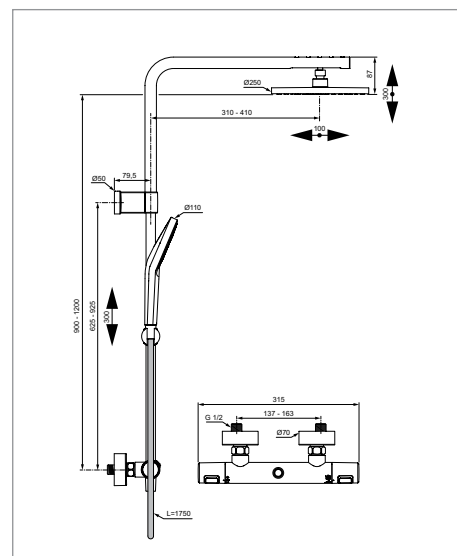

A7628AA

Лесно почистване

3-функционален душ

Безопасност

Комфорт на температурата

Технология Cool body

Широка водна струя

Удобство

Икономия на вода и енергия