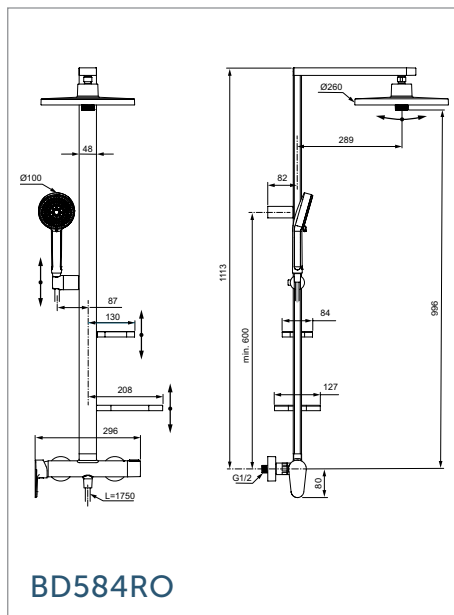

**666** лв.

с ДДС\*

BD584RO

Душ глава: Ø260 mm,  
2-функционална  
Ръчен душ: Ø100 mm,  
2-функционален  
Височина на щанга: 1113 mm

Душ глава: Ø260 mm,  
2-функционална  
Ръчен душ: Ø100 mm,  
2-функционален  
Височина на щанга: 1113 mm