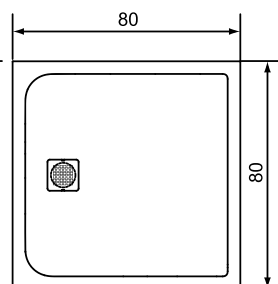

T5600xx – UltraFlat S+
K276601 – Hotline New