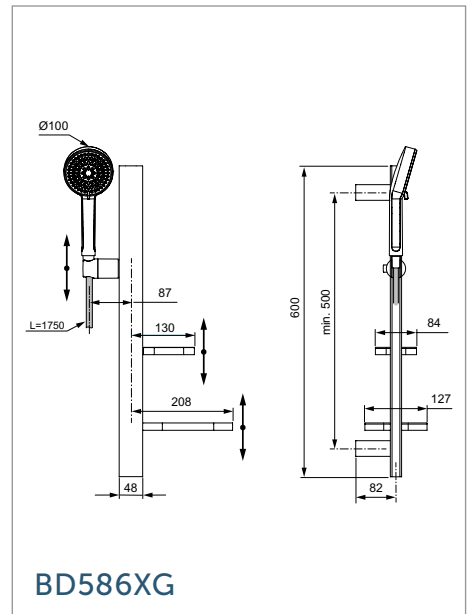

Лесно почистване

Широка водна струя

Удобство

Икономия на вода и енергия

Лесен монтаж