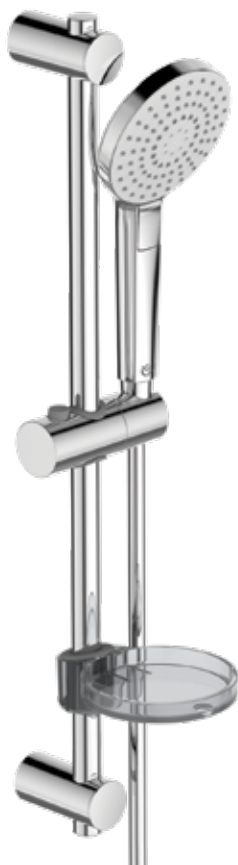

ДУШ КОМПЛЕКТИ И АКСЕСОАРИ ЗА ДУШ

Душ комплект
Idealrain Evo Round

142 лв.

с ДДС*

B2620AA

Ръчен душ: Ø110 mm,
3-функционален
Тръбно окачване: 600 mm
Шлаух: 1750 mm IdealFlex®

Душ комплект
Idealrain Evo Diamond

142 лв.

с ДДС*

B2621AA