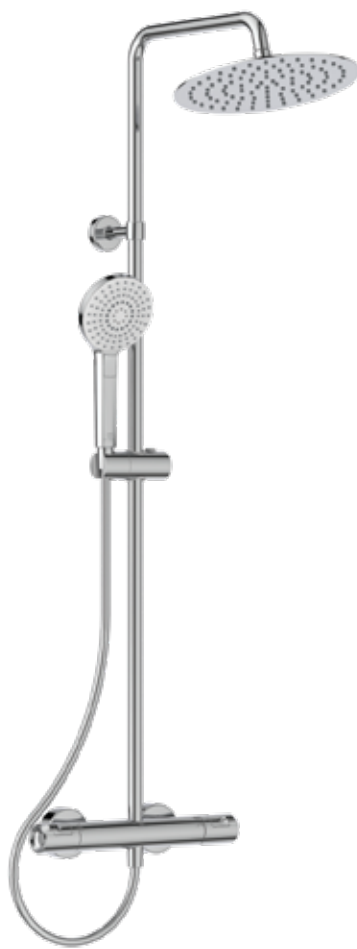

**759 лв.**

с ДДС\*

A7565AA

Душ глава: Ø250 mm  
Ръчен душ: Ø110 mm,  
3-функционален  
Височина на щанга: 1117 mm

A7618AA

A7565AA

Лесно почистване

Комфорт на температурата