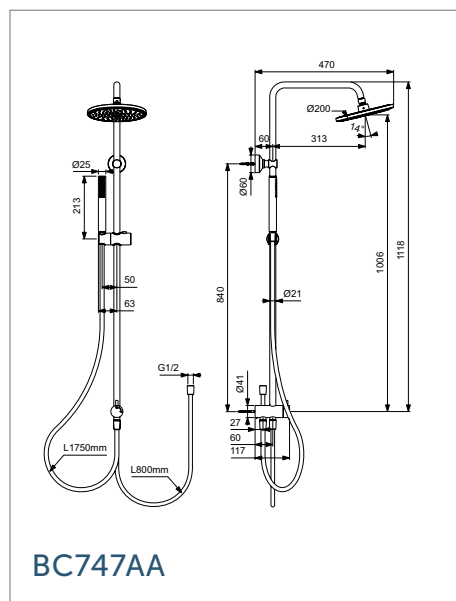

A6281AA

BC747AA

Лесно
почистване

3-функцио-
нален душ

Широка
водна струя

Удобство