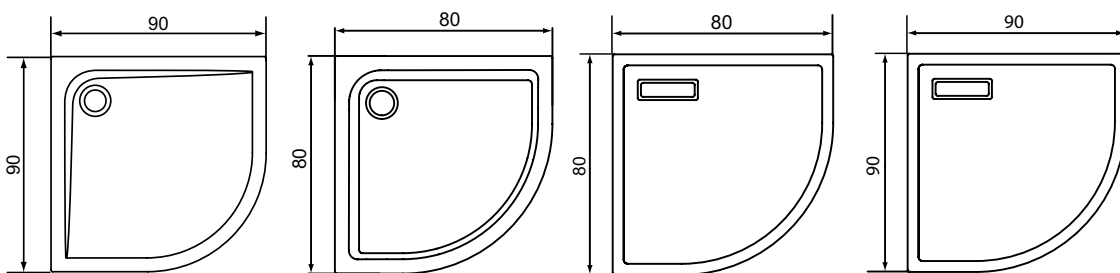

K278001 – Hotline New

K277901 – Hotline New

T449101 – UltraFlat New

T449201 – UltraFlat New

Ideal clean

Дебелина на стъклото

Душ кабини

Акрилни поддушови корита