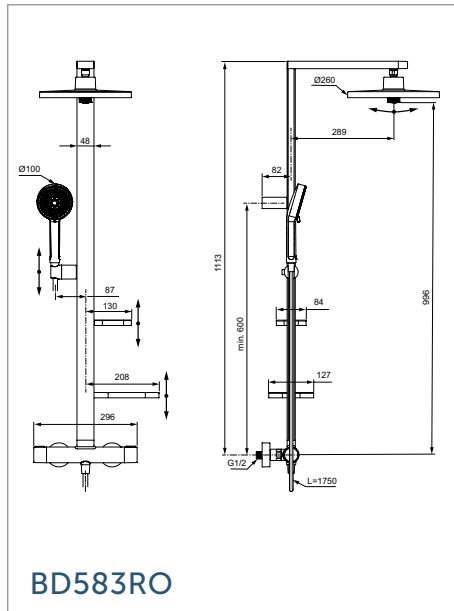

**666** лв.

с ДДС\*

BD584RO

Душ глава: Ø260 mm,  
2-функционална  
Ръчен душ: Ø100 mm,  
2-функционален  
Височина на щанга: 1113 mm

Душ глава: Ø260 mm,  
2-функционална  
Ръчен душ: Ø100 mm,  
2-функционален  
Височина на щанга: 1113 mm