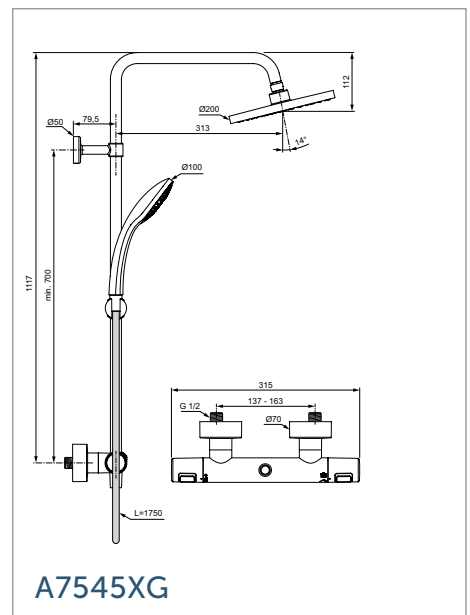

A7545XG

A7586XG

A7545XG

Душ глава: Ø200 mm  
Ръчен душ: Idealrain Stick,  
метален 1-функционален  
Височина на щанга: 1117 mm

Душ глава: Ø200 mm  
Ръчен душ Idealrain Soft:  
Ø100 mm, 1-функционален  
Височина на щанга: 1117 mm