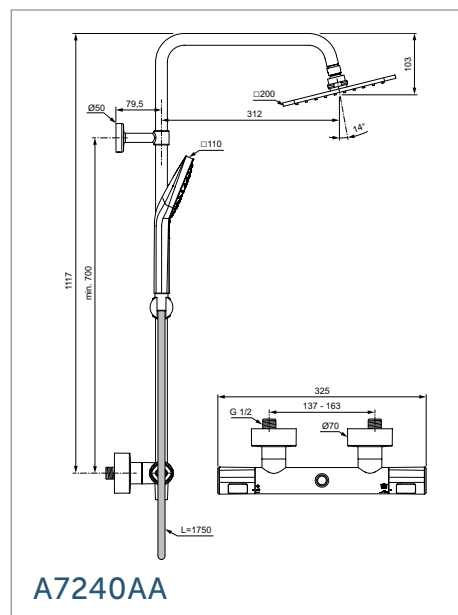

A7240AA

Лесно почистване

3-функционален душ

Комфорт на температурата

Технология Cool body

Широка водна струя

Удобство

Икономия на вода и енергия

5
ГОДИНИ
ГАРАНЦИЯ