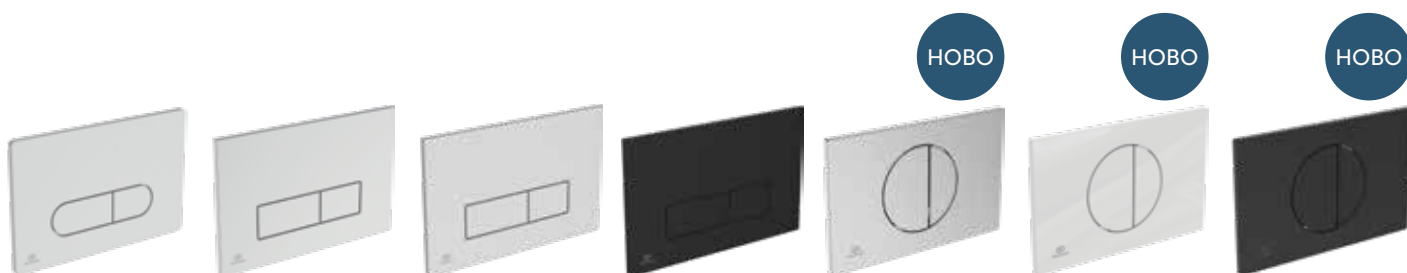

Oleas™ M1,
хром,
R0115AA

Oleas™ M2,
хром,
R0121AA

Oleas™ M2,
хром мат,
R0121JG

Oleas™ M2,
черен мат,
R0121A6

Oleas™ M5,
хром
R0503AA

Oleas™ M5,
бял
R0503AC

Oleas™ M5,
черен мат
R0503A6