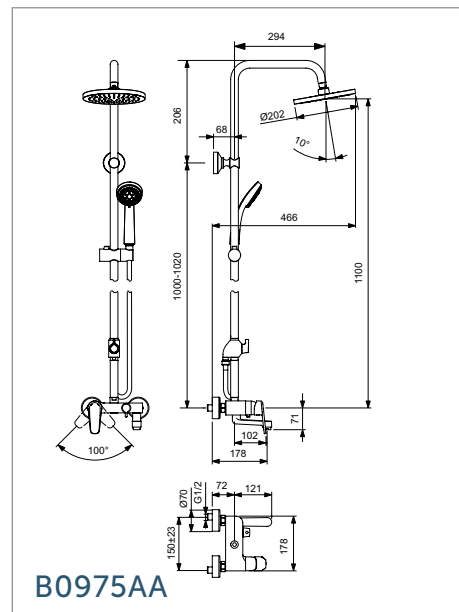

**495 лв.**

с ДДС\*

BD747AA

НОВО

Душ глава: 2-функционална,  
Ø260 mm, 12 l/min  
Ръчен душ: 2-функционален,  
8l/min  
Височина на щанга: 1117 mm

Лесно  
почистване

3-функцио-  
нален душ

Технология  
Cool body