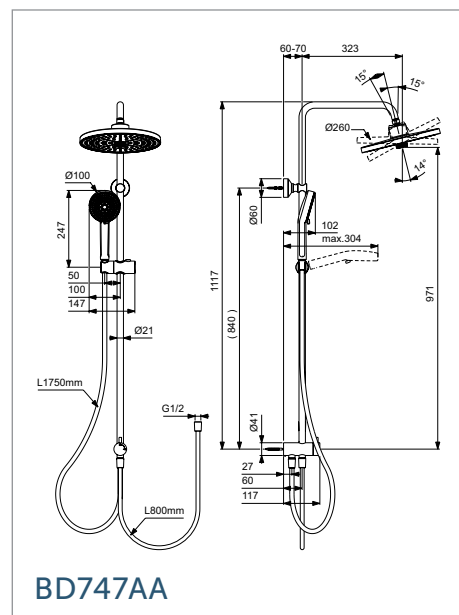

**495 лв.**

с ДДС\*

BD747AA

НОВО

Душ глава: 2-функционална,  
Ø260 mm, 12 l/min  
Ръчен душ: 2-функционален,  
8l/min  
Височина на щанга: 1117 mm

Лесно  
почистване

3-функцио-  
нален душ

Технология  
Cool body