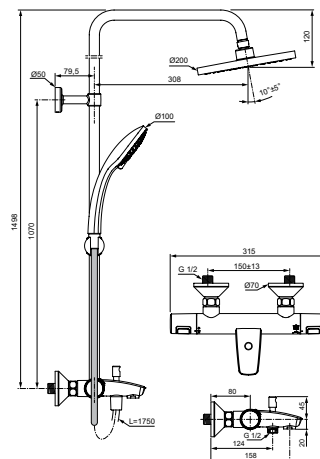

ДУШ СИСТЕМИ

Ceratherm T25 душ система със
стенен термостатен смесител за
вана/душ (за монтаж над вана)

Ceratherm T25 душ система с
термостатен стенен смесител
за вана/душ

783 лв.

с ДДС*

A7590AA

Душ глава: Ø200 mm
Ръчен душ: Ø100 mm,
3-функционален
Височина на щанга: 1498 mm

678 лв.

с ДДС*

A7629AA

Душ глава: Ø250 mm
Ръчен душ: Ø100 mm,
3-функционален
Височина на щанга: 1116 mm

A7590AA

Лесно
почистване

3-функцио-
нален душ

Комфорт на температу-
рата

Широка
водна струя

Удобство

Икономия
на вода и
енергия