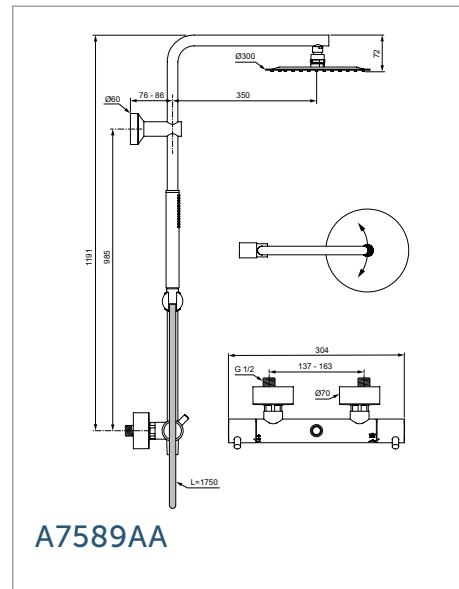

с ДДС\*

A7589AA

Душ глава: Ø300 mm  
Ръчен душ: Idealrain Stick метален, 1-функционален  
Височина на щанга: 1191 mm

**1322** лв.

с ДДС\*

A7591AA

Душ глава: 300x200 mm  
Ръчен душ: 135 mm, 3-функционален  
Телескопична щанга: 1236 - 1536 mm