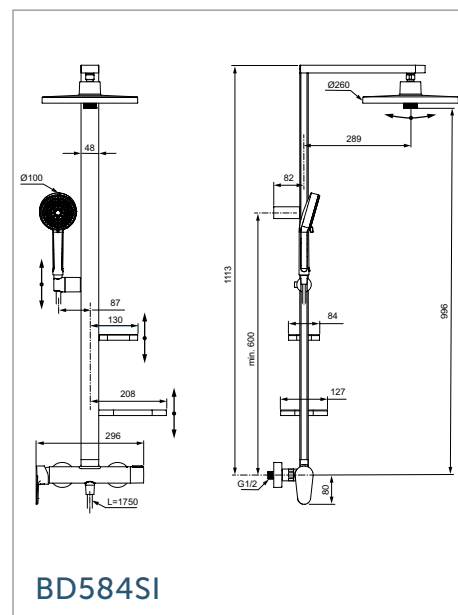

BD583SI

**666 лв.**

с ДДС\*

BD584SI

BD583SI

BD584SI

Душ глава: Ø 260 mm  
2-функционална  
Ръчен душ: Ø100 mm,  
2-функционален  
Височина на щанга: 1113 mm

Душ глава: Ø260 mm  
2-функционална  
Ръчен душ: Ø100 mm,  
2-функционален  
Височина на щанга: 1113 mm