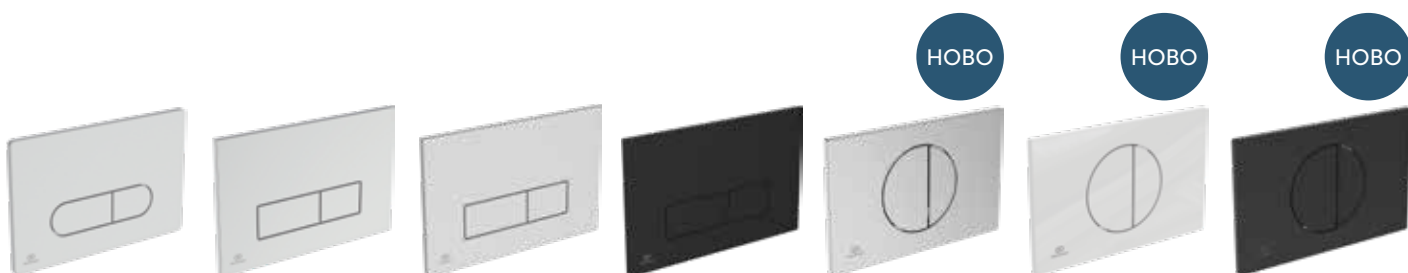

Oleas™ M1,
хром,
R0115AA

Oleas™ M2,
хром,
R0121AA

Oleas™ M2,
хром мат,
R0121JG

Oleas™ M2,
черен мат,
R0121A6

Oleas™ M5,
хром
R0503AA

Oleas™ M5,
бял
R0503AC

Oleas™ M5,
черен мат
R0503A6