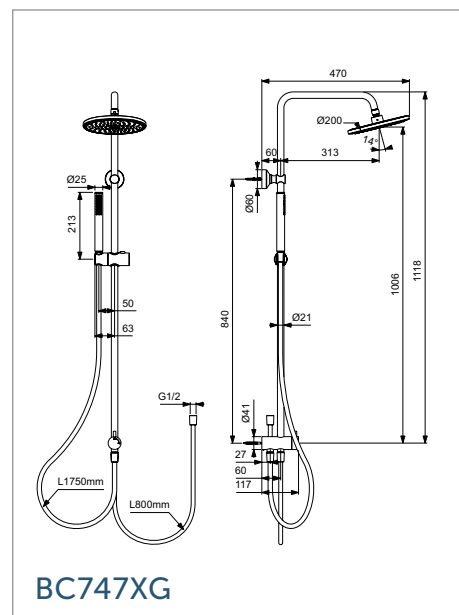

BC747XG

Душ глава: Ø200 mm  
Ръчен душ Idealrain Soft:  
Ø100 mm, 1-функционален  
Височина на щанга: 1126 mm

Душ глава: Ø200 mm  
Ръчен душ Idealrain Soft:  
Ø100 mm, 1-функционален  
Височина на щанга: 1118 mm