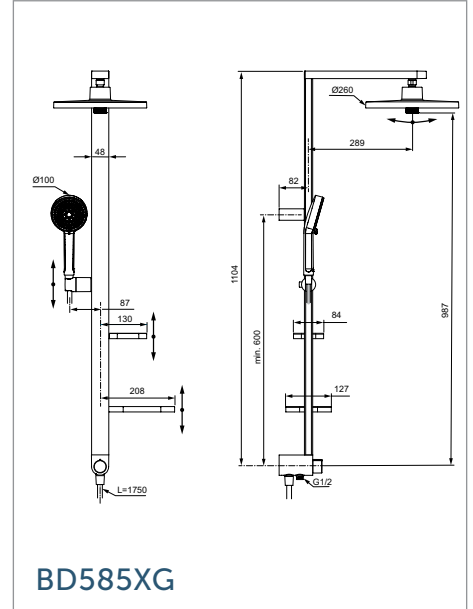

Лесно почистване

Широка водна струя

Удобство

Икономия на вода и енергия

Лесен монтаж