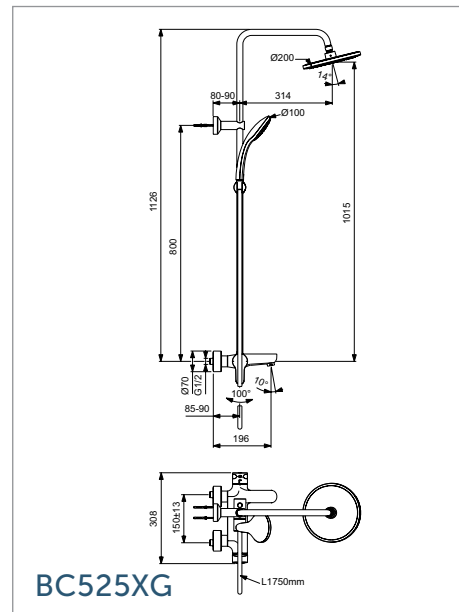

BC747XG

Душ глава: Ø200 mm  
Ръчен душ Idealrain Soft:  
Ø100 mm, 1-функционален  
Височина на щанга: 1126 mm

Душ глава: Ø200 mm  
Ръчен душ Idealrain Soft:  
Ø100 mm, 1-функционален  
Височина на щанга: 1118 mm