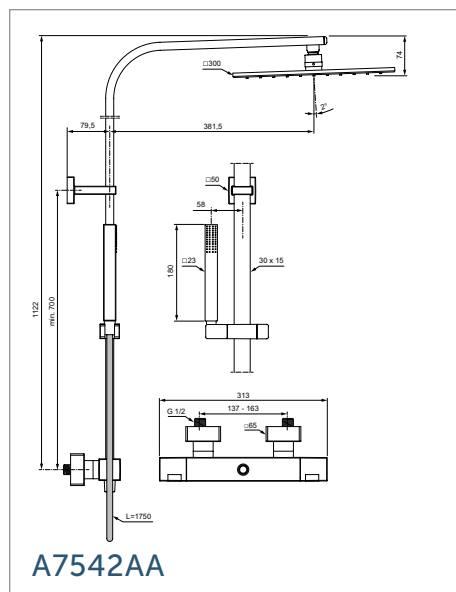

Ceratherm C100 душ система с термостатен степен смесител за душ

**1683 лв.**

с ДДС\*

A7542AA

Душ глава: 300x300 mm  
Ръчен душ: Idealrain Stick Cube, 1-функционален  
Височина на щанга: 1122 mm

A7332AA

A7542AA