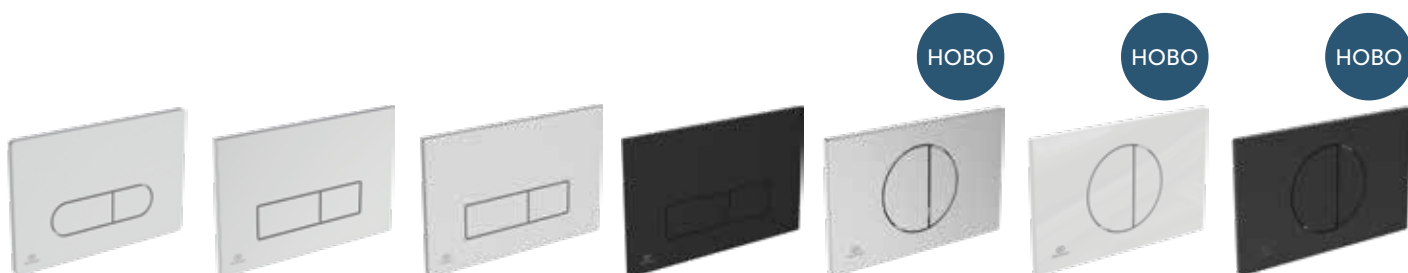

T534701

Ултратънка тоалетна седалка с  
плавно затваряне и Easy Take Off  
крепежи

T500301

**697 лв.**

с ДДС\*

Код на комплекта  
R052101

ИЗБЕРЕТЕ МЕХАНИЧЕН АКТИВАТОР НА СПЕЦИАЛНА ЦЕНА:

ХРОМ **55 лв.** с ДДС\*, БЯЛ **46 лв.** с ДДС\*, ЧЕРЕН МАТ **60 лв.** с ДДС\*