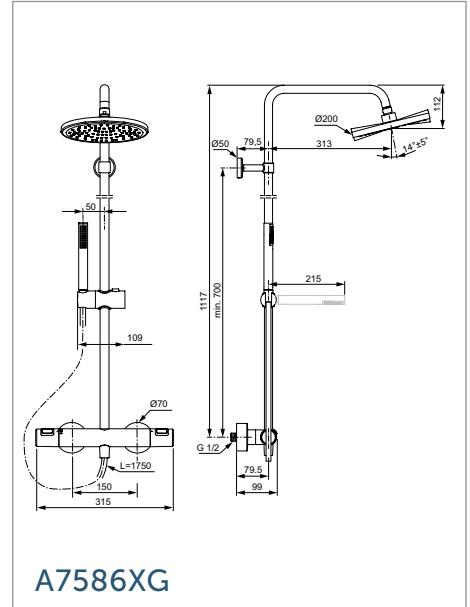

A7545XG

A7586XG

A7545XG

Душ глава: Ø200 mm  
Ръчен душ: Idealrain Stick,  
метален 1-функционален  
Височина на щанга: 1117 mm

Душ глава: Ø200 mm  
Ръчен душ Idealrain Soft:  
Ø100 mm, 1-функционален  
Височина на щанга: 1117 mm