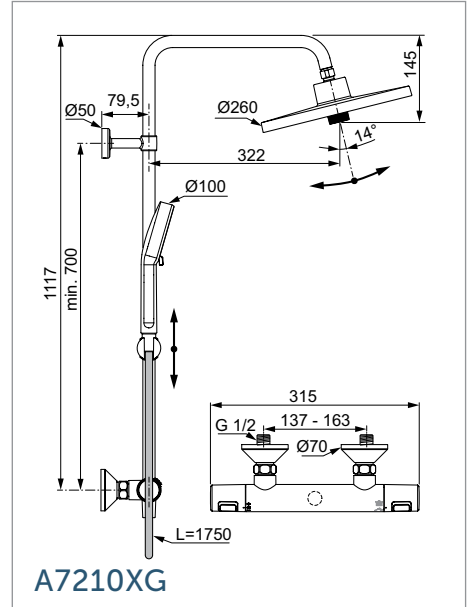

A7686XG

НОВО

Душ глава: Ø260 mm,  
2-функционална  
Ръчен душ: Ø100 mm,  
2-функционален  
Височина на щанга: 1117 mm

Метална душ глава: 200x200 mm  
Метален ръчен душ  
Idealrain Stick: 1-функционален  
Височина на щанга: 1117 mm