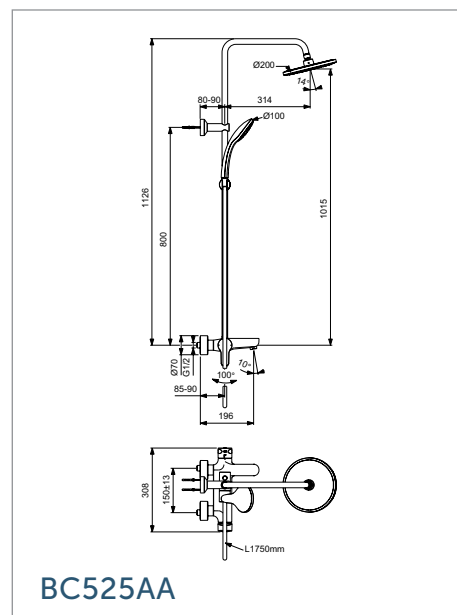

Лесно почистване

3-функционален душ

Ограничител на топла вода

Комфорт на температурата

Технология Cool body

Широка водна струя

Удобство

Икономия на вода и енергия

5
ГОДИНИ
ГАРАНЦИЯ