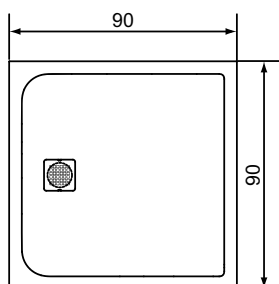

АКРИЛНИ

T5597xx – Ultra Flat S+
K276701 – Hotline New