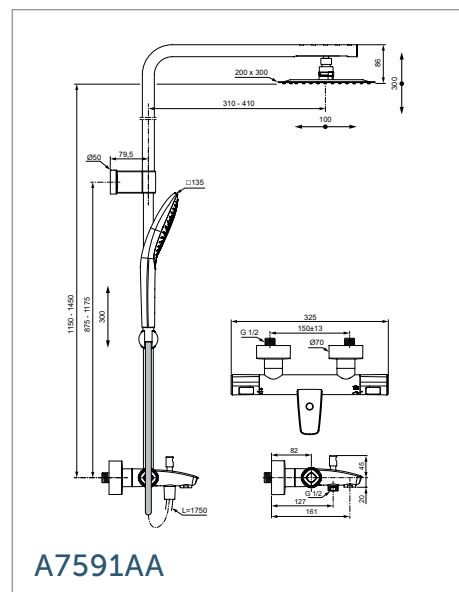

A7591AA

Лесно почистване

Комфорт на температурата

Технология Cool body

Удобство

Икономия на вода и енергия