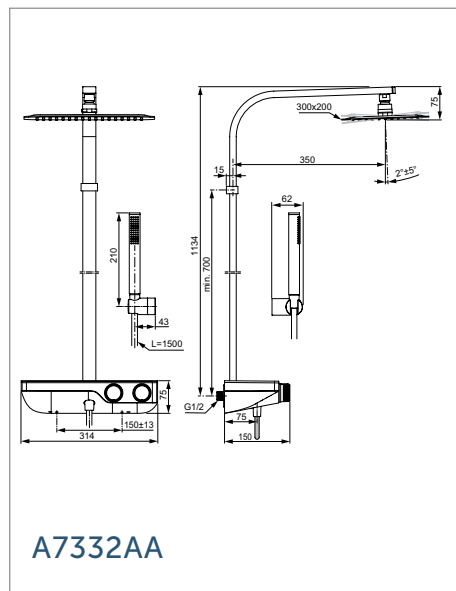

Ceratherm C100 душ система с термостатен степен смесител за душ

**1683 лв.**

с ДДС\*

A7542AA

Душ глава: 300x300 mm  
Ръчен душ: Idealrain Stick Cube, 1-функционален  
Височина на щанга: 1122 mm

A7332AA

A7542AA