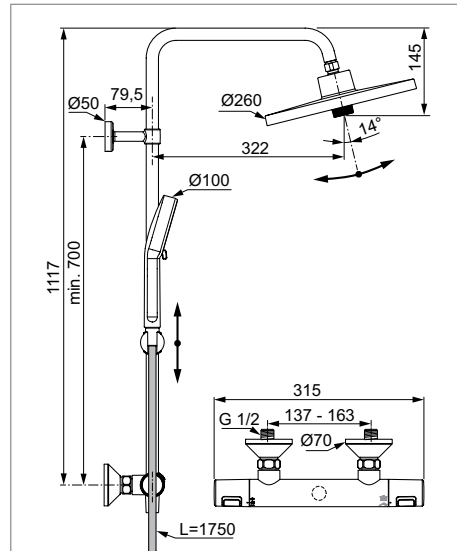

Ceratherm T25 душ система  
със стънен термостатен  
смесител за душ с възможност  
за вертикално  
и хоризонтално регулиране

**799 лв.**

с ДДС\*

A7628AA

Душ глава: Ø250 mm  
Ръчен душ: Ø110 mm,  
3-функционален  
Телескопична щанга:  
987 - 1287 mm