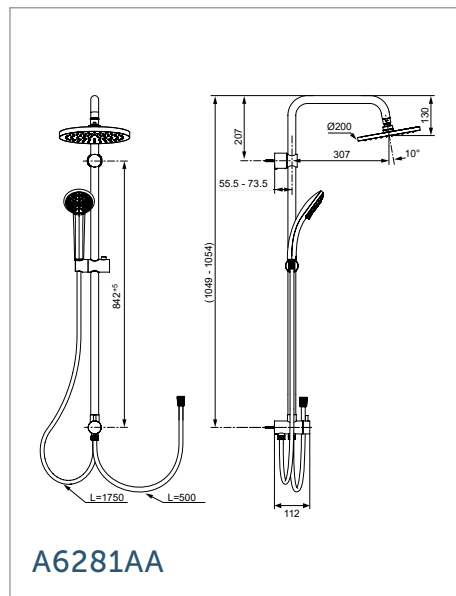

IdealRain душ система за  
инсталация със стенов  
смесител (без смесител)

**349** лв.

с ДДС\*

BC747AA

Душ глава: Ø200 mm  
Ръчен душ: Idealrain Stick  
метален, 1-функционален  
Височина на щанга: 1118 mm