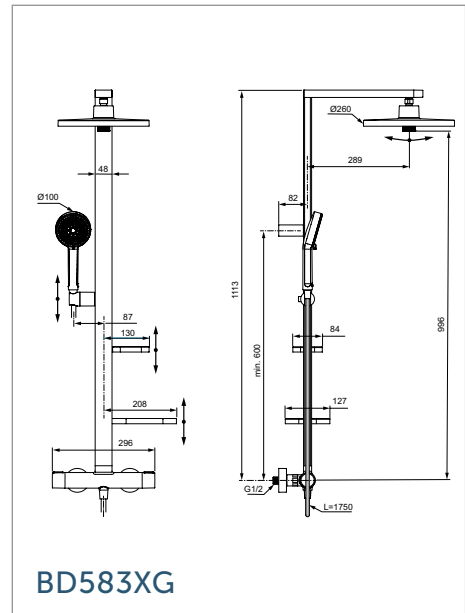

BD584XG

BD583XG

BD584XG

Душ глава: Ø260 mm,  
2-функционална  
Ръчен душ: Ø100 mm,  
2-функционален  
Височина на щанга: 1113 mm

Душ глава: Ø260 mm,  
2-функционална  
Ръчен душ: Ø100 mm,  
2-функционален  
Височина на щанга: 1113 mm