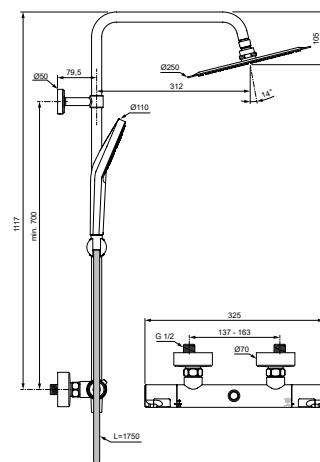

**759 лв.**

с ДДС\*

A7565AA

Душ глава: Ø250 mm  
Ръчен душ: Ø110 mm,  
3-функционален  
Височина на щанга: 1117 mm

A7618AA

A7565AA

Лесно почистване

Комфорт на температурата