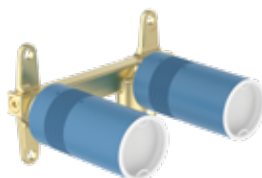

BD244AA

Комплект 1 (вътрешна част) за
вграден смесител за умивалник

341 лв.

с ДДС*