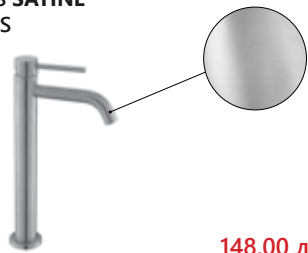

ARTEMIS SATINE | INOX 304 18/10

SET ARTEMIS SATINE SO510

391,00 лв.

ARTEMIS SATINE B99001-S

109,00 лв.

ARTEMIS SATINE B99002-S

148,00 лв.

ARTEMIS SATINE 911-P-S