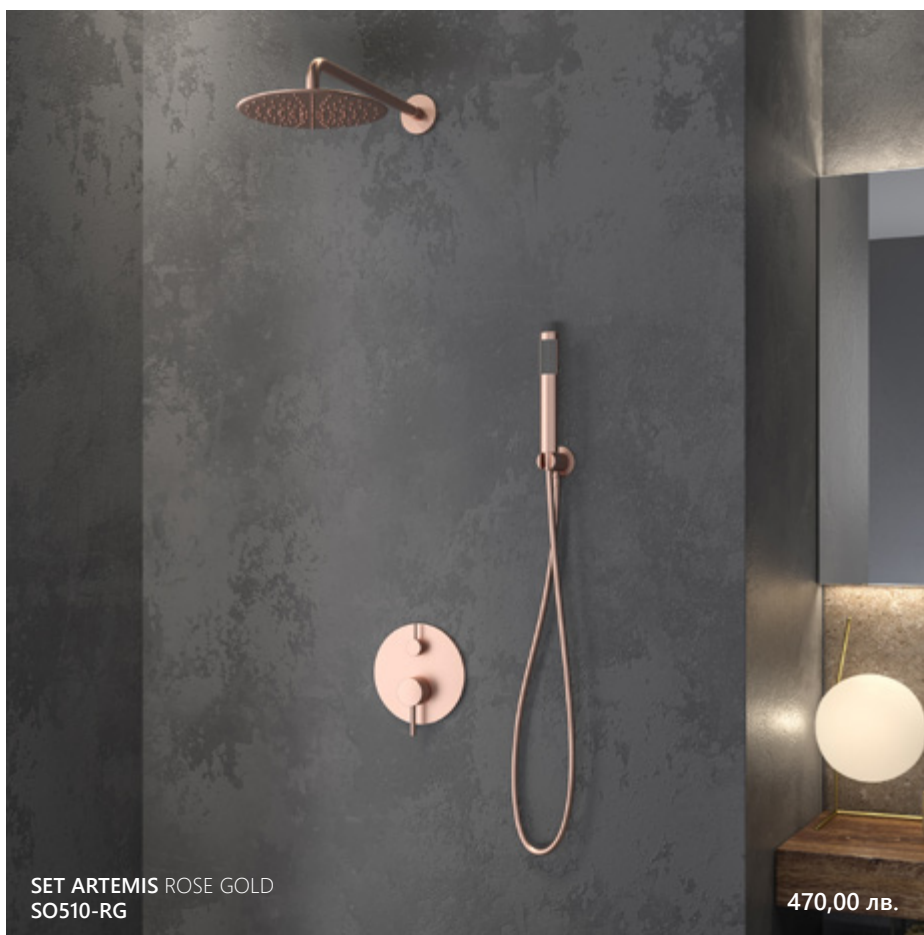

ARTEMIS ORO
SO903F12-O

234,00 лв.

VENUS Oro
BB6802-BG
380x380x110mm

Мивка за плот

391,00 лв.

ARTEMIS ROSE GOLD | INOX 304 18/10

SET ARTEMIS ROSE GOLD
SO510-RG

470,00 лв.