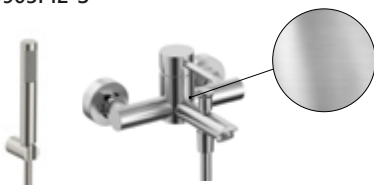

121,00 лв.

ARTEMIS SATINE SO903F12-S