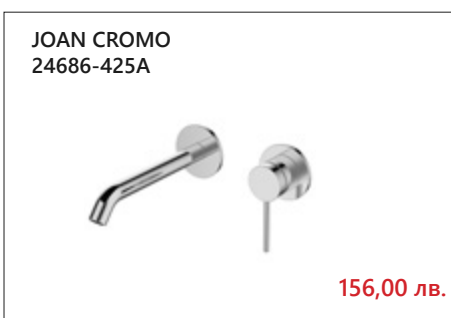

JOAN PATTERN & CROMO