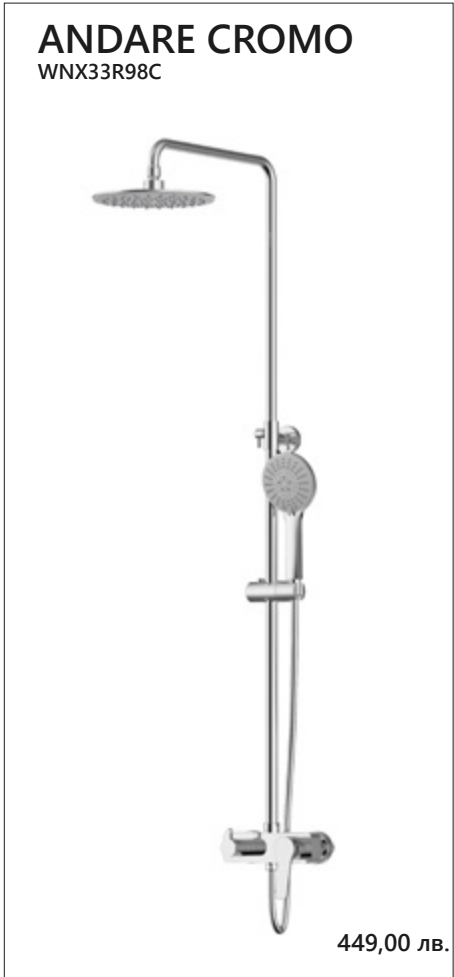

430,00 лв.

JOAN MARBLE BLACK & WHITE

JOAN PATTERN & CROMO

SET ANDARE CROMO
WNXSET73C

252,00 лв.

ANDARE CROMO
WNX33R98C

449,00 лв.

ANDARE CROMO
WNW168073C

97,00 лв.

ANDARE CROMO
WNW168B73C

156,00 лв.

ANDARE CROMO
WNX148073C

179,00 лв.

ANDARE CROMO
WNX338073C

132,00 лв.

ANDARE CROMO
WNX238073C