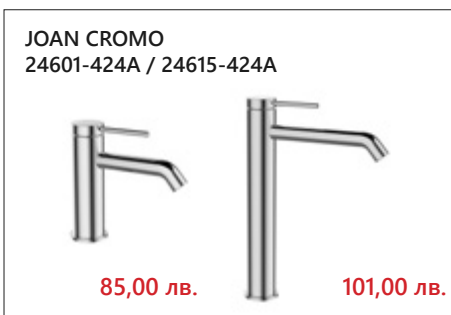

JOAN PATTERN & CROMO