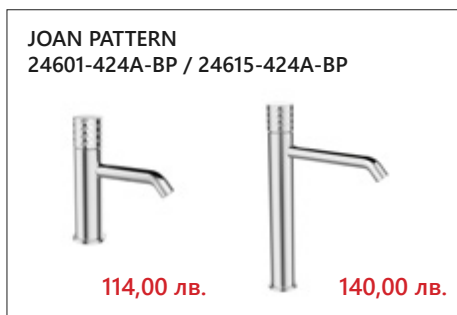

JOAN PATTERN & CROMO